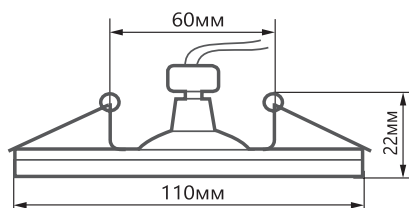

Элегантный встраиваемый светильник **CD981** украсит интерьер и предоставит возможность дополнительной подсветки помещения. Светильник подсвечивается встроенными в корпус светодиодами, что позволяет увидеть фактуру и красоту светильника во включенном состоянии.

Светильник может устанавливаться как в подвесные, так и в натяжные потолки. Светильник оборудован драйвером для подключения светодиодной подсветки для прямого включения в сеть 230V и в качестве основного источника света используются лампы типа MR16, рассчитанные на напряжение питания 12V с цоколем G5.3.

В качестве основного источника света необходимо использовать светодиодные лампы – они не нагреваются и не создают дополнительной тепловой нагрузки на светодиоды в подсветке. Только в этом случае действует гарантия на светильник – 1 год.

EAC IP20

Артикул	32437	32438
Мощность:	50W max + 3W (LED)	
Напряжение:	12V (лампа) + 230V (драйвер LED)	
Патрон:	G5.3	
Лампа:	MR16	
Кол-во светодиодов:	15LED	
Цветовая тем-ра LED-подсветки:	4000K	
Материал:	стекло	
Размеры:	Ø110 × 22мм	
Встраиваемый размер:	Ø60мм	
Цвет корпуса:	прозрачный, серебро	прозрачный, золото
Класс защиты:	II