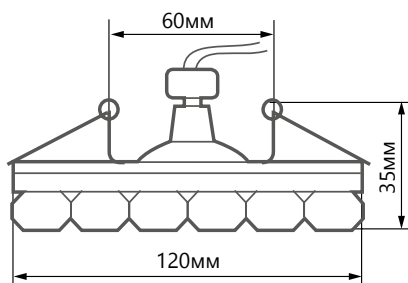

1

Светильник со включенной подсветкой и лампой

2

Светильник со включенной подсветкой

3

Светильник со включенной лампой

Расширение популярной серии встраиваемых светильников с боковой подсветкой. Элегантный встраиваемый светильник CD942 украсит интерьер и предоставит возможность дополнительной подсветки помещения. Светильник подсвечивается встроенными в корпус светодиодами, что позволяет увидеть фактуру и красоту светильника во включенном состоянии.

Светильник может устанавливаться как в подвесные, так и в натяжные потолки. Светильник оборудован драйвером для подключения светодиодной подсветки для прямого включения в сеть 230V и в качестве основного источника света используются лампы типа MR16, рассчитанные на напряжение питания 12V с цоколем G5.3.

ПРЕИМУЩЕСТВА:

- Под лампу с цоколем G5.3
- Простой и быстрый монтаж
- Разнообразие неповторимых и идеально ровных световых рисунков на потолке

В качестве основного источника света необходимо использовать светодиодные лампы – они не нагреваются и не создают дополнительной тепловой нагрузки на светодиоды в подсветке. Только в этом случае действует гарантия на светильник – 1 год.

Артикул	32655
Мощность:	50W max + 3W (LED)
Напряжение:	12V (лампа) + 230V (драйвер LED)
Патрон:	G5.3
Тип лампы:	MR16
Кол-во светодиодов:	15LED
Цветовая тем-ра LED-подсветки:	4000K
Материал:	полимер
Размеры:	Ø120 × 35мм
Встраиваемый размер:	Ø60мм
Цвет кристаллов:	прозрачный
Класс защиты:	II

EAC IP20