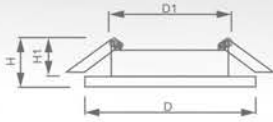

SHOP220

art. 15109

IP20

Температура
эксплуатации
+1..+40°C

1 год
гарантия

Светильник «Basic Metal» под лампу MR16

Световые характеристики светильника зависят от используемой в нем лампы (лампа в комплект поставки не входит).

Модель	DL10		
Артикул	15206	15207	15109
Цвет	античное золото	античная медь	белый
Мощность	max 50W		
Патрон	G5.3		
Тип	неповоротный под лампу		
Форма светильника	круг		
Материал корпуса	металл		
Монтажный диаметр, D1	Ø60mm		
Монтажная высота, H1	min 50mm		
Размеры, DxH	Ø80x25mm