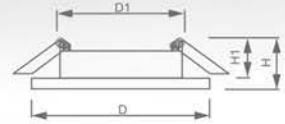

SHOP220

GS-M392

GS-M392W

GS-M394

GS-M394W

Светильник «Basic Metal» под лампу MR16

Световые характеристики светильника зависят от используемой в нем лампы (лампа в комплект поставки не входит).

Модель	GS-M392	GS-M392W	GS-M394	GS-M394W
Артикул	17927	28339	17936	28342
Цвет	серебро	белый-хром	серебро	белый-хром
Мощность	max 50W			
Патрон	G5.3			
Тип	неповоротный под лампу			
Форма светильника	круг			
Материал корпуса	металл			
Монтажный диаметр, D1	Ø60mm		Ø57mm	
Монтажная высота, H1	min 50mm			
Размеры, DxH	Ø80x25mm			