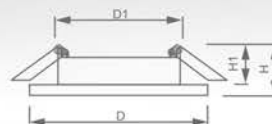

art. 28950

art. 28951

### Светильник «Basic Metal» под лампу MR16

Световые характеристики светильника зависят от используемой в нем лампы (лампа в комплект поставки не входит).

Модель	GS-M389	
Артикул	28950	28951
Цвет	серебро	черный-хром
Мощность	max 50W	
Патрон	G5.3	
Тип	неповоротный под лампу	
Форма светильника	круг	
Материал корпуса	металл	
Монтажный диаметр, D1	Ø60mm	
Монтажная высота, H1	min 50mm	
Размеры, DxH	Ø95x18mm	