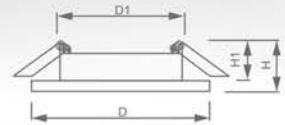

art. 28950

art. 28951

Светильник «Basic Metal» под лампу MR16

Световые характеристики светильника зависят от используемой в нем лампы (лампа в комплект поставки не входит).

Модель	GS-M389	
Артикул	28950	28951
Цвет	серебро	черный-хром
Мощность	max 50W	
Патрон	G5.3	
Тип	неповоротный под лампу	
Форма светильника	круг	
Материал корпуса	металл	
Монтажный диаметр, D1	Ø60mm	
Монтажная высота, H1	min 50mm	
Размеры, DxH	Ø95x18mm	