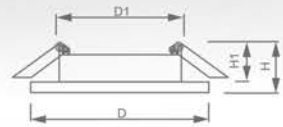

SHOP220

art. 28949

art. 28948

art. 28453

art. 28946

art. 28452

art. 41205 – 10шт в упаковке

Светильник «Tablet Metal» под лампу GX53

Световые характеристики светильника зависят от используемой в нем лампы (лампа в комплект поставки не входит).

GX53

Модель	DL53					
Артикул	28949	28948	28453	28946	28452	41205
Цвет	античная медь	античное золото	золото	титан	белый	белый
Мощность	max 15W					
Патрон	GX53					
Тип	неповоротный под лампу					
Форма светильника	круг					
Материал корпуса	металл					
Монтажный диаметр, D1	Ø81mm					
Монтажная высота, H1	min 30mm					
Размеры, DxH	Ø106x20mm					

IP20

Температура
эксплуатации
+1...+40°C

1 год
гарантия