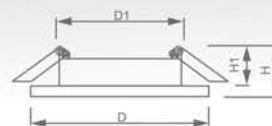

Перейти к продукции

Светильники точечные «TABLET»

Светильник «Tablet Metal» под лампу GX53

Световые характеристики светильника зависят от используемой в нем лампы (лампа в комплект поставки не входит).

Модель	DL53					
Артикул	28949	28948	28453	28946	28452	41205
Цвет	античная медь	античное золото	золото	титан	белый	белый
Мощность	max 15W					
Патрон	GX53					
Тип	неповоротный под лампу					
Форма светильника	круг					
Материал корпуса	металл					
Монтажный диаметр, D1	Ø81mm					
Монтажная высота, H1	min 30mm					
Размеры, DxH	Ø106x20mm					

IP20

Температура эксплуатации
+1...+40°C

1 год
гарантия