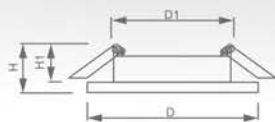

art. 28454

art. 41206 – 10шт. в упаковке