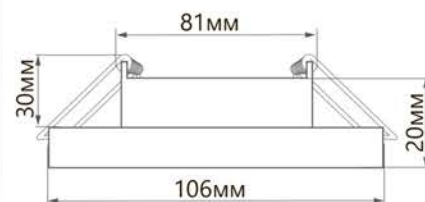

**Лампа в комплект не входит.*

Рекомендуется использовать с лампами ТМ Feron LB-451, LB-452, LB-453, LB-454

Модель	Артикул	Цвет корпуса	Максимальная мощность лампы	Размеры Д×Н	Встраиваемый размер	Кол-во штук в упаковке
DL53	41205	белый	15W	Ø106×20мм	Ø81мм	10шт
	41206	хром				