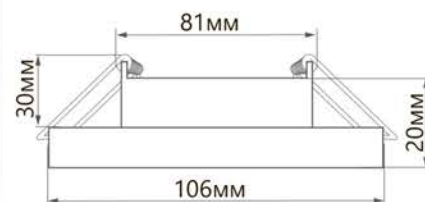

*\*Лампа в комплект не входит.*

*Рекомендуется использовать с лампами ТМ Feron LB-451, LB-452, LB-453, LB-454*

Модель	Артикул	Цвет корпуса	Максимальная мощность лампы	Размеры Д×Н	Встраиваемый размер	Кол-во штук в упаковке
DL53	41205	белый	15W	Ø106×20мм	Ø81мм	10шт
	41206	хром				