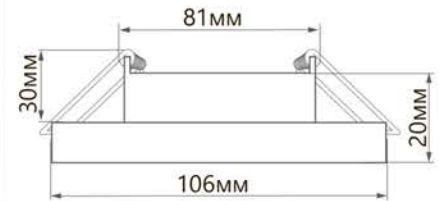

**Лампа в комплект не входит.*

Рекомендуется использовать с лампами ТМ Feron LB-451, LB-452, LB-453, LB-454

Модель	Артикул	Цвет корпуса	Максимальная мощность лампы	Размеры Д×Н	Встраиваемый размер	Кол-во штук в упаковке
DL53	41205	белый	15W	Ø106×20мм	Ø81мм	10шт
	41206	хром				