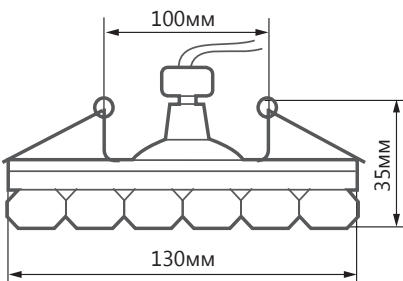

Светодиодный светильник **CD4026** разработан специально для натяжных потолков и подвесных систем.

Применяется как для декоративной подсветки, так и для основного освещения помещений.

Особенностью новых моделей светильников является подсветка кристаллов при помощи светодиодной ленты расположенной по периметру светильника, что обеспечивает возможность отдельного включения светодиодной подсветки или лампы (при подключении к разным выключателям).

ПРЕИМУЩЕСТВА:

- Под лампу с цоколем GX53
- Простой и быстрый монтаж
- Разнообразие неповторимых и идеально ровных световых рисунков на потолке

EAC IP20

Артикул	29540
Мощность:	11W max + 3W (LED)
Напряжение:	230V/50Hz
Патрон:	GX53
Тип лампы:	GX53
Кол-во светодиодов:	20LED
Цветовая тем-ра LED-подсветки:	4000K
Материал:	полимер
Размеры:	Ø130 × 35мм
Встраиваемый размер:	Ø100мм
Цвет кристаллов:	прозрачный
Класс защиты:	I