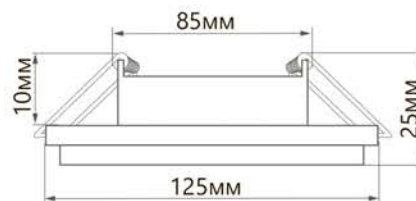

ПРЕИМУЩЕСТВА:

- Под лампу с цоколем GX53
- Простой и быстрый монтаж

Модель	Артикул	Макс. мощность лампы	Мощность подсветки	Цветовая температура подсветки	Кол-во светодиодов	Цвет стекла	Размеры Д×Н	Встраиваемый размер
CD5023	40521	15W	4W	4000K	20LED	матовый	125×125×25мм	Ø85мм