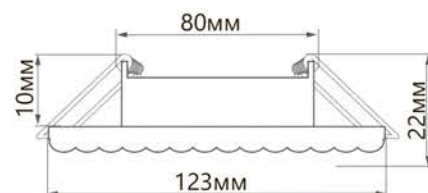

ОСОБЕННОСТИ:

- Современный дизайн
- Простота установки
- Надёжное потолочное крепление

Модель	Артикул	Цвет корпуса	Максимальная мощность лампы	Мощность подсветки	Цветовая температура подсветки	Материал	Размеры D×H	Встраиваемый размер
CD4045	41408	прозрачный хром	15W	4W	4000K	полимер	123×22мм	Ø80мм
	41409				6400K			
	41410	серый хром			4000K			
	41411				6400K