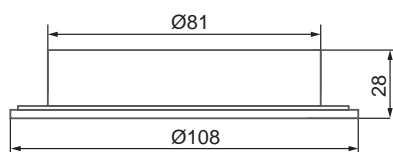

Арт. 29716
серебро

Светильники под лампу с цоколем GX53 являются самыми востребованными моделями и предназначены для освещения жилых и общественных помещений, их используют как для декоративной подсветки, так и для основного освещения помещений.

ПРЕИМУЩЕСТВА:

- Под лампу с цоколем GX53.
- Простой монтаж и демонтаж.
- Классический дизайн.
- Термокольцо предохраняет материал натяжного потолка от разрыва, перегрева, потери цвета и деформации.
- Выгодная цена.

*Лампа в комплект не входит.

** Рекомендуется использовать с лампами Feron серии LB-451, LB-452.