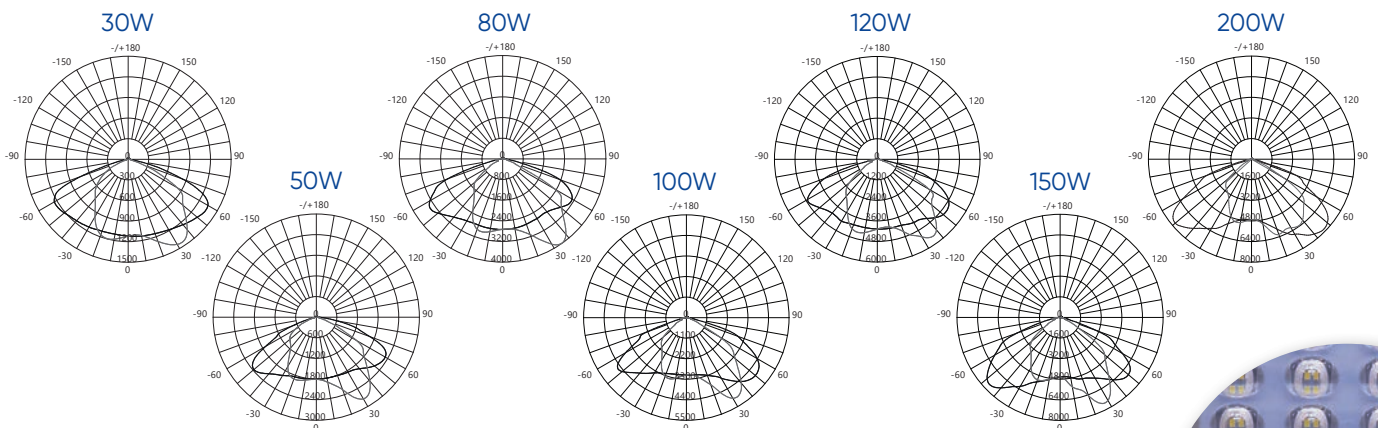

арт. 41271 4000K
 арт. 41270 5000K
LxWxH, mm (530×265×65)
 Ø крепежной консоли – 48–60мм

100W 125xSMD2835 12000Lm

арт. 41269 4000K
 арт. 41268 5000K
LxWxH, mm (530×265×65)
 Ø крепежной консоли – 48–60мм

150W 200xSMD2835 18000Lm

арт. 41273 4000K
 арт. 41272 5000K
LxWxH, mm (530×265×65)
 Ø крепежной консоли – 48–60мм

200W 200xSMD2835 24000Lm

арт. 48170 5000K
LxWxH, mm (530×265×65)
 Ø крепежной консоли – 48–60мм