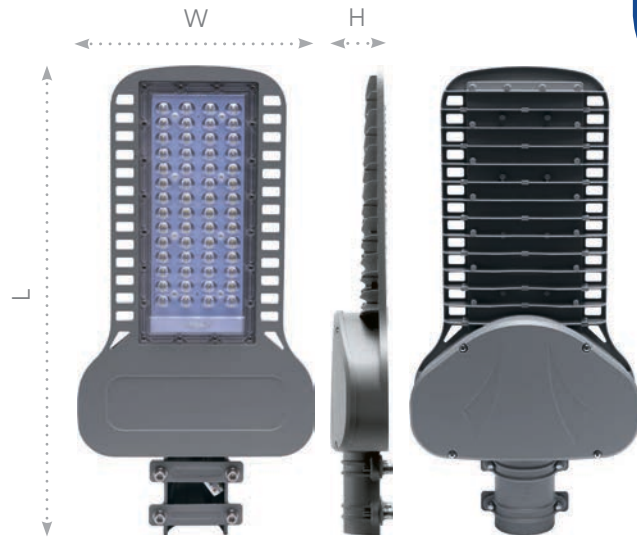

# Уличный светодиодный светильник SP3050

SHOP220

**Feron**

85-265V    -60°...+45°C    МИП 4kV

**30W**    45xSMD2835    3600Lm

арт. 41263    4000K  
 арт. 41262    5000K  
**LxWxH, mm** (370×140×58)  
 Ø крепежной консоли – 48–60мм

**50W**    90xSMD2835    6000Lm

арт. 41265    4000K  
 арт. 41264    5000K  
**LxWxH, mm** (430×175×58)  
 Ø крепежной консоли – 48–60мм

**80W**    100xSMD2835    9600Lm

арт. 41267    4000K  
 арт. 41266    5000K  
**LxWxH, mm** (530×265×65)  
 Ø крепежной консоли – 48–60мм

**120W**    160xSMD2835    14400Lm

арт. 41271    4000K  
 арт. 41270    5000K  
**LxWxH, mm** (530×265×65)  
 Ø крепежной консоли – 48–60мм

**100W**    125xSMD2835    12000Lm

арт. 41269    4000K  
 арт. 41268    5000K  
**LxWxH, mm** (530×265×65)  
 Ø крепежной консоли – 48–60мм

Уличные консольные светильники IP65 являются абсолютно универсальными для применения в самых разнообразных сферах: от освещения подъездных аллей или садово-дачных хозяйств до автомагистралей регионального значения, благодаря высокой светоотдаче 120Lm/W, сроку службы до 50 000 часов и практически отсутствию пульсации (<5%). Полная электромагнитная совместимость (EMC), PF>0.95, соответствует всем требованиям ассоциации Честная Позиция.