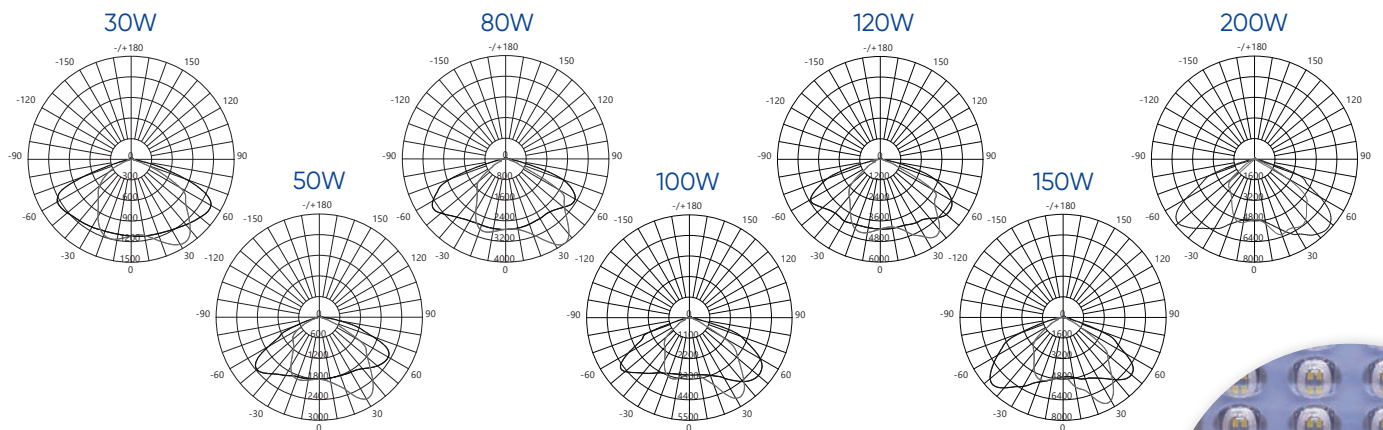

# Уличный светодиодный светильник SP3050

SHOP220

**Feron**

85-265V    -60°...+45°C    МИП 4kV

**30W**    45xSMD2835    3600Lm

арт. 41263    4000K  
 арт. 41262    5000K  
**LxWxH, mm** (370×140×58)  
 Ø крепежной консоли – 48–60мм

**50W**    90xSMD2835    6000Lm

арт. 41265    4000K  
 арт. 41264    5000K  
**LxWxH, mm** (430×175×58)  
 Ø крепежной консоли – 48–60мм

**80W**    100xSMD2835    9600Lm

арт. 41267    4000K  
 арт. 41266    5000K  
**LxWxH, mm** (530×265×65)  
 Ø крепежной консоли – 48–60мм

**120W**    160xSMD2835    14400Lm

арт. 41271    4000K  
 арт. 41270    5000K  
**LxWxH, mm** (530×265×65)  
 Ø крепежной консоли – 48–60мм

**100W**    125xSMD2835    12000Lm

арт. 41269    4000K  
 арт. 41268    5000K  
**LxWxH, mm** (530×265×65)  
 Ø крепежной консоли – 48–60мм

**150W**    200xSMD2835    18000Lm

арт. 41273    4000K  
 арт. 41272    5000K  
**LxWxH, mm** (530×265×65)  
 Ø крепежной консоли – 48–60мм

**200W**    200xSMD2835    24000Lm

арт. 48170    5000K  
**LxWxH, mm** (530×265×65)  
 Ø крепежной консоли – 48–60мм