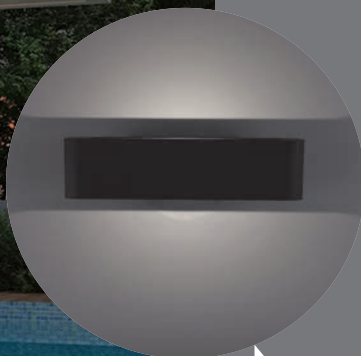

DH505

8W, 460lm

3000K, белый (арт. 48363)
4000K, черный (арт. 48362)
LxWxH, mm (175x90x27)

Фасад любого дома преобразится с архитектурной подсветкой: расположите светильники группой или по одному.

Светильники Feron отличает высокое качество комплектующих и надежная ручная сборка.