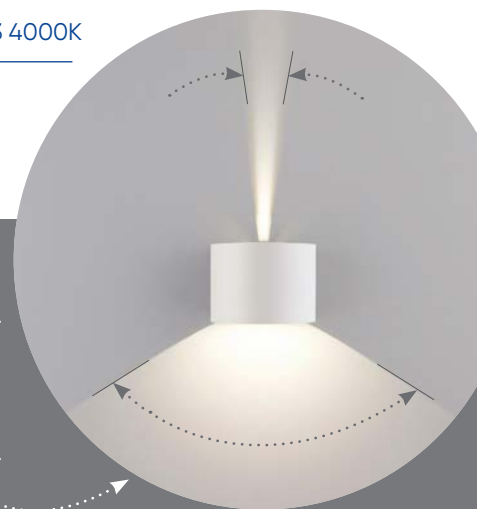

Перейти к продукции

Архитектурные светодиодные светильники серии «Майами», белые

Feron

Материал: алюминий, стекло.

IP54

2*3W

230V

DH012 арт. 48097 3000K
арт. 11871 4000K

LxWxH, мм
(100x100x100)

DH013 арт. 11873 4000K

LxWxH, мм
(135x115x100)

Возможность регулировки
угла с помощью
подвижных шторок.

Светильники подходят как для
оформления фасадов, так и для
интерьерной подсветки. Их можно
располагать как группами, так и по
одному.