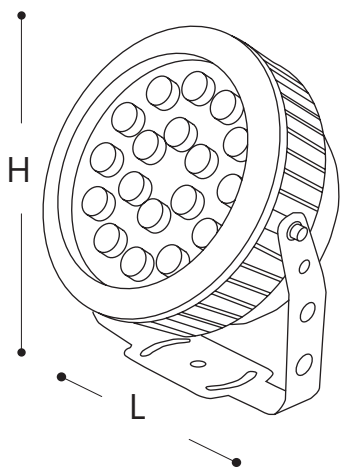

LL-882 LL-883 LL-884 LL-885

СВЕТОДИОДНЫЕ ПРОЖЕКТОРЫ ДЛЯ АРХИТЕКТУРНОЙ ПОДСВЕТКИ

50000
ЧАСОВ
СРОК СЛУЖБЫ

2
ГОДА
ГАРАНТИИ

IP65
СТЕПЕНЬ
ЗАЩИТЫ

Светодиодные прожекторы для архитектурной и фасадной подсветки активно используются в художественной подсветке фасадов зданий, колонн, ниш. За счет направленного света в оптике линз с узким углом свечения можно подсвечивать определенные архитектурные элементы. Специальная скоба, на которой закреплен светодиодный прожектор, позволяет проворачивать светильник в двух плоскостях. RGB-подсветке не требуется контроллер, плавная смена цвета происходит автоматически.

ПРЕИМУЩЕСТВА:

- Эффектная подсветка зданий позволяет подчеркнуть индивидуальность архитектурных решений
- Возможность комбинировать светильники с различным цветом и типом свечения
- Высокая энергоэффективность и экономичность за счет применения светодиодов
- Не требуют дополнительного обслуживания в процессе эксплуатации
- Рабочая температура -40...+40°C

Модель	Артикул	Цвет свечения	Мощность	Напряжение	Габаритный размер, Н x L	Световой поток	Материал корпуса	Цвет корпуса
LL-882	32138	2700K	5W	AC 85-265V / 50Hz	95 x 130мм	350Lm	алюминий	металлик
	32139	6400K				-		
	32234	зеленый				-		
LL-883	32140	2700K	12W	AC 85-265V / 50Hz	150 x 200мм	840Lm	алюминий	металлик
	32141	6400K				-		
	32142	RGB				-		
LL-884	32235	зеленый	18W	AC 85-265V / 50Hz	180 x 230мм	1400Lm	алюминий	металлик
	32143	2700K				-		
	32144	6400K				-		
LL-885	32145	RGB	36W	AC 85-265V / 50Hz	230 x 260мм	2520Lm	алюминий	металлик
	32236	зеленый				-		
	32146	2700K				-		
	32147	6400K				-		
	32148	RGB						
	32237	зеленый