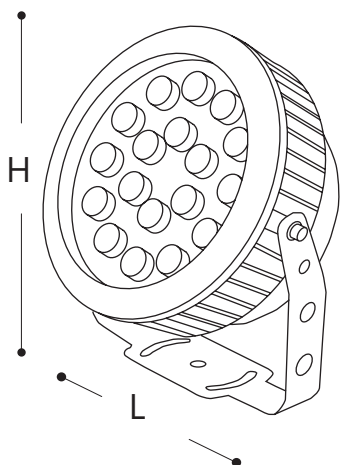

# LL-882 LL-883 LL-884 LL-885

СВЕТОДИОДНЫЕ ПРОЖЕКТОРЫ ДЛЯ АРХИТЕКТУРНОЙ ПОДСВЕТКИ

**50000**  
**ЧАСОВ**  
СРОК СЛУЖБЫ

**2**  
**ГОДА**  
ГАРАНТИИ

**IP65**  
СТЕПЕНЬ  
ЗАЩИТЫ

Светодиодные прожекторы для архитектурной и фасадной подсветки активно используются в художественной подсветке фасадов зданий, колонн, ниш. За счет направленного света в оптике линз с узким углом свечения можно подсвечивать определенные архитектурные элементы. Специальная скоба, на которой закреплен светодиодный прожектор, позволяет проворачивать светильник в двух плоскостях. RGB-подсветке не требуется контроллер, плавная смена цвета происходит автоматически.