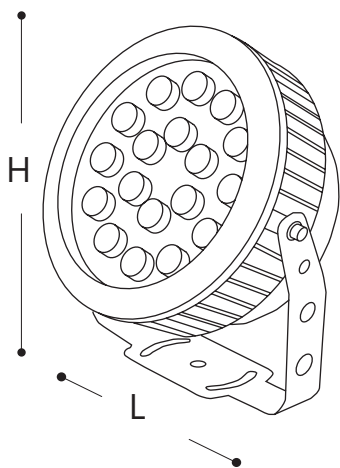

LL-882 LL-883 LL-884 LL-885

СВЕТОДИОДНЫЕ ПРОЖЕКТОРЫ ДЛЯ АРХИТЕКТУРНОЙ ПОДСВЕТКИ

50000
ЧАСОВ
СРОК СЛУЖБЫ

2
ГОДА
ГАРАНТИИ

IP65
СТЕПЕНЬ
ЗАЩИТЫ

Светодиодные прожекторы для архитектурной и фасадной подсветки активно используются в художественной подсветке фасадов зданий, колонн, ниш. За счет направленного света в оптике линз с узким углом свечения можно подсвечивать определенные архитектурные элементы. Специальная скоба, на которой закреплен светодиодный прожектор, позволяет проворачивать светильник в двух плоскостях. RGB-подсветке не требуется контроллер, плавная смена цвета происходит автоматически.

ПРЕИМУЩЕСТВА:

- Эффектная подсветка зданий позволяет подчеркнуть индивидуальность архитектурных решений
- Возможность комбинировать светильники с различным цветом и типом свечения
- Высокая энергоэффективность и экономичность за счет применения светодиодов
- Не требуют дополнительного обслуживания в процессе эксплуатации
- Рабочая температура -40...+40°C

Модель	Артикул	Цвет свечения	Мощность	Напряжение	Габаритный размер, Н x L	Световой поток	Материал корпуса	Цвет корпуса
LL-882	32138	2700K	5W	AC 85-265V / 50Hz	95 x 130мм	350Lm	алюминий	металлик
	32139	6400K				-		
	32234	зеленый				-		
LL-883	32140	2700K	12W	AC 85-265V / 50Hz	150 x 200мм	840Lm	алюминий	металлик
	32141	6400K				-		
	32142	RGB				-		
LL-884	32235	зеленый	18W	AC 85-265V / 50Hz	180 x 230мм	-	алюминий	металлик
	32143	2700K				1400Lm		
	32144	6400K				-		
	32145	RGB				-		
LL-885	32236	зеленый	36W	AC 85-265V / 50Hz	230 x 260мм	-	алюминий	металлик
	32146	2700K				2520Lm		
	32147	6400K				-		
	32148	RGB				-		
	32237	зеленый