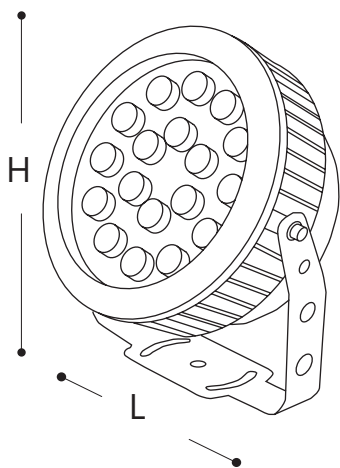

# LL-882 LL-883 LL-884 LL-885

СВЕТОДИОДНЫЕ ПРОЖЕКТОРЫ ДЛЯ АРХИТЕКТУРНОЙ ПОДСВЕТКИ

**50000**  
**ЧАСОВ**  
СРОК СЛУЖБЫ

**2**  
**ГОДА**  
ГАРАНТИИ

**IP65**  
СТЕПЕНЬ  
ЗАЩИТЫ

Светодиодные прожекторы для архитектурной и фасадной подсветки активно используются в художественной подсветке фасадов зданий, колонн, ниш. За счет направленного света в оптике линз с узким углом свечения можно подсвечивать определенные архитектурные элементы. Специальная скоба, на которой закреплен светодиодный прожектор, позволяет проворачивать светильник в двух плоскостях. RGB-подсветке не требуется контроллер, плавная смена цвета происходит автоматически.