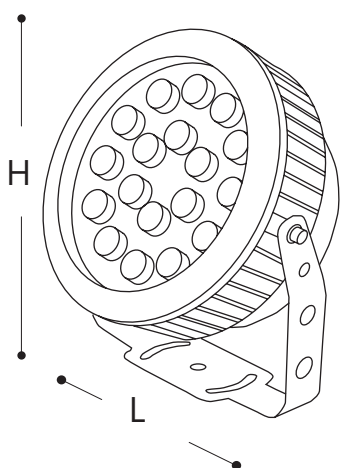

LL-882 LL-883 LL-884 LL-885

СВЕТОДИОДНЫЕ ПРОЖЕКТОРЫ ДЛЯ АРХИТЕКТУРНОЙ ПОДСВЕТКИ

50000
ЧАСОВ
СРОК СЛУЖБЫ

2
ГОДА
ГАРАНТИИ

IP65
СТЕПЕНЬ
ЗАЩИТЫ

Светодиодные прожекторы для архитектурной и фасадной подсветки активно используются в художественной подсветке фасадов зданий, колонн, ниш. За счет направленного света в оптике линз с узким углом свечения можно подсвечивать определенные архитектурные элементы. Специальная скоба, на которой закреплен светодиодный прожектор, позволяет проворачивать светильник в двух плоскостях. RGB-подсветке не требуется контроллер, плавная смена цвета происходит автоматически.

ПРЕИМУЩЕСТВА:

- Эффектная подсветка зданий позволяет подчеркнуть индивидуальность архитектурных решений
- Возможность комбинировать светильники с различным цветом и типом свечения
- Высокая энергоэффективность и экономичность за счет применения светодиодов
- Не требуют дополнительного обслуживания в процессе эксплуатации
- Рабочая температура $-40...+40^{\circ}\text{C}$

Модель	Артикул	Цвет свечения	Мощность	Напряжение	Габаритный размер, Н x L	Световой поток	Материал корпуса	Цвет корпуса
LL-882	32138	2700K	5W	AC 85-265V / 50Hz	95 x 130мм	350Lm	алюминий	металлик
	32139	6400K				-		
	32234	зеленый				-		
LL-883	32140	2700K	12W	AC 85-265V / 50Hz	150 x 200мм	840Lm	алюминий	металлик
	32141	6400K				-		
	32142	RGB				-		
LL-884	32235	зеленый	18W	AC 85-265V / 50Hz	180 x 230мм	1400Lm	алюминий	металлик
	32143	2700K				-		
	32144	6400K				-		
LL-885	32145	RGB	36W	AC 85-265V / 50Hz	230 x 260мм	2520Lm	алюминий	металлик
	32236	зеленый				-		
	32146	2700K				-		
	32147	6400K				-		
	32148	RGB						
	32237	зеленый