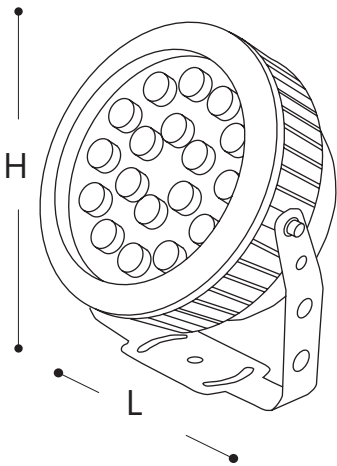

LL-882 LL-883 LL-884 LL-885

СВЕТОДИОДНЫЕ ПРОЖЕКТОРЫ ДЛЯ АРХИТЕКТУРНОЙ ПОДСВЕТКИ

50000
ЧАСОВ
СРОК СЛУЖБЫ

2
ГОДА
ГАРАНТИИ

IP65
СТЕПЕНЬ
ЗАЩИТЫ

Светодиодные прожекторы для архитектурной и фасадной подсветки активно используются в художественной подсветке фасадов зданий, колонн, ниш. За счет направленного света в оптике линз с узким углом свечения можно подсвечивать определенные архитектурные элементы. Специальная скоба, на которой закреплен светодиодный прожектор, позволяет проворачивать светильник в двух плоскостях. RGB-подсветке не требуется контроллер, плавная смена цвета происходит автоматически.

ПРЕИМУЩЕСТВА:

- Эффектная подсветка зданий позволяет подчеркнуть индивидуальность архитектурных решений
- Возможность комбинировать светильники с различным цветом и типом свечения
- Высокая энергоэффективность и экономичность за счет применения светодиодов
- Не требуют дополнительного обслуживания в процессе эксплуатации
- Рабочая температура -40...+40°C

Модель	Артикул	Цвет свечения	Мощность	Напряжение	Габаритный размер, Н x L	Световой поток	Материал корпуса	Цвет корпуса
LL-882	32138	2700K	5W	AC 85-265V / 50Hz	95 x 130мм	350Lm	алюминий	металлик
	32139	6400K				-		
	32234	зеленый				-		
LL-883	32140	2700K	12W	AC 85-265V / 50Hz	150 x 200мм	840Lm	алюминий	металлик
	32141	6400K				-		
	32142	RGB				-		
LL-884	32235	зеленый	18W	AC 85-265V / 50Hz	180 x 230мм	1400Lm	алюминий	металлик
	32143	2700K				-		
	32144	6400K				-		
LL-885	32145	RGB	36W	AC 85-265V / 50Hz	230 x 260мм	2520Lm	алюминий	металлик
	32236	зеленый				-		
	32146	2700K				-		
	32147	6400K				-		
	32148	RGB						
	32237	зеленый