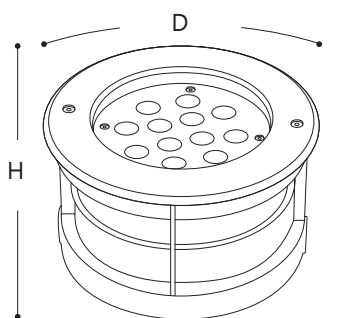

SP4111 SP4112 SP4113 SP4114

ТРОТУАРНЫЕ СВЕТОДИОДНЫЕ СВЕТИЛЬНИКИ

50000
ЧАСОВ
СРОК СЛУЖБЫ

EAC IP67

SP4114

Новые встраиваемые в грунт светодиодные светильники с зелёным цветом свечения! Светильник устанавливается в грунт вдоль дорожек, либо непосредственно в сами дорожки, а также может подсвечивать ландшафтные элементы и фасады. Для фасадной подсветки светильники устанавливаются в грунт непосредственно у стен здания, чаще всего в середине пролетов между окнами, при этом луч светит на стену и дает красивое световое пятно. Оптическая часть светильника защищена при помощи внешнего кольца из нержавеющей стали и калёного стекла. Корпус светильника выполнен из литого под давлением алюминия. Внутри корпуса установлена светодиодная матрица с отражателем. Для обеспечения IP67 используется силиконовый уплотнитель. Для монтажа светильника, в комплект входит специальный пластиковый бокс.

Модель	Артикул	Цвет свечения	Мощность	Напряжение	Внутренний диаметр	Габаритный размер, H x D	Световой поток	Материал корпуса	Цвет корпуса
SP4111	32012	2700K	3W	AC 85-265V / 50Hz	70мм	80 x 100мм	220Lm	алюминий, сталь	черный
	32013	6400K					240Lm		
	32014	RGB					-		
	32111	зеленый					-		
SP4112	32015	2700K	6W	AC 85-265V / 50Hz	90мм	90 x 120мм	450Lm	алюминий, сталь	черный
	32016	6400K					480Lm		
	32017	RGB					-		
	32112	зеленый					-		
SP4113	32018	2700K	9W	AC 85-265V / 50Hz	110мм	90 x 160мм	700Lm	алюминий, сталь	черный
	32019	6400K					720Lm		
	32020	RGB					-		
	32113	зеленый					-		
SP4114	32021	2700K	12W	AC 85-265V / 50Hz	130мм	85 x 180мм	950Lm	алюминий, сталь	черный
	32022	6400K					980Lm		
	32023	RGB					-		
	32114	зеленый					-		