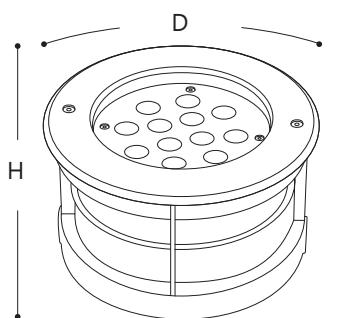

SP4111 SP4112 SP4113 SP4114

ТРОТУАРНЫЕ СВЕТОДИОДНЫЕ СВЕТИЛЬНИКИ

50000
ЧАСОВ
СРОК СЛУЖБЫ

EAC IP67

SP4114

Новые встраиваемые в грунт светодиодные светильники с зелёным цветом свечения! Светильник устанавливается в грунт вдоль дорожек, либо непосредственно в сами дорожки, а также может подсвечивать ландшафтные элементы и фасады. Для фасадной подсветки светильники устанавливаются в грунт непосредственно у стен здания, чаще всего в середине пролетов между окнами, при этом луч светит на стену и дает красивое световое пятно. Оптическая часть светильника защищена при помощи внешнего кольца из нержавеющей стали и калёного стекла. Корпус светильника выполнен из литого под давлением алюминия. Внутри корпуса установлена светодиодная матрица с отражателем. Для обеспечения IP67 используется силиконовый уплотнитель. Для монтажа светильника, в комплект входит специальный пластиковый бокс.

Модель	Артикул	Цвет свечения	Мощность	Напряжение	Внутренний диаметр	Габаритный размер, Н x D	Световой поток	Материал корпуса	Цвет корпуса
SP4111	32012	2700K	3W	AC 85-265V / 50Hz	70мм	80 x 100мм	220Lm	алюминий, сталь	черный
	32013	6400K					240Lm		
	32014	RGB					-		
	32111	зеленый					-		
SP4112	32015	2700K	6W	AC 85-265V / 50Hz	90мм	90 x 120мм	450Lm	алюминий, сталь	черный
	32016	6400K					480Lm		
	32017	RGB					-		
	32112	зеленый					-		
SP4113	32018	2700K	9W	AC 85-265V / 50Hz	110мм	90 x 160мм	700Lm	алюминий, сталь	черный
	32019	6400K					720Lm		
	32020	RGB					-		
	32113	зеленый					-		
SP4114	32021	2700K	12W	AC 85-265V / 50Hz	130мм	85 x 180мм	950Lm	алюминий, сталь	черный
	32022	6400K					980Lm		
	32023	RGB					-		
	32114	зеленый					-		