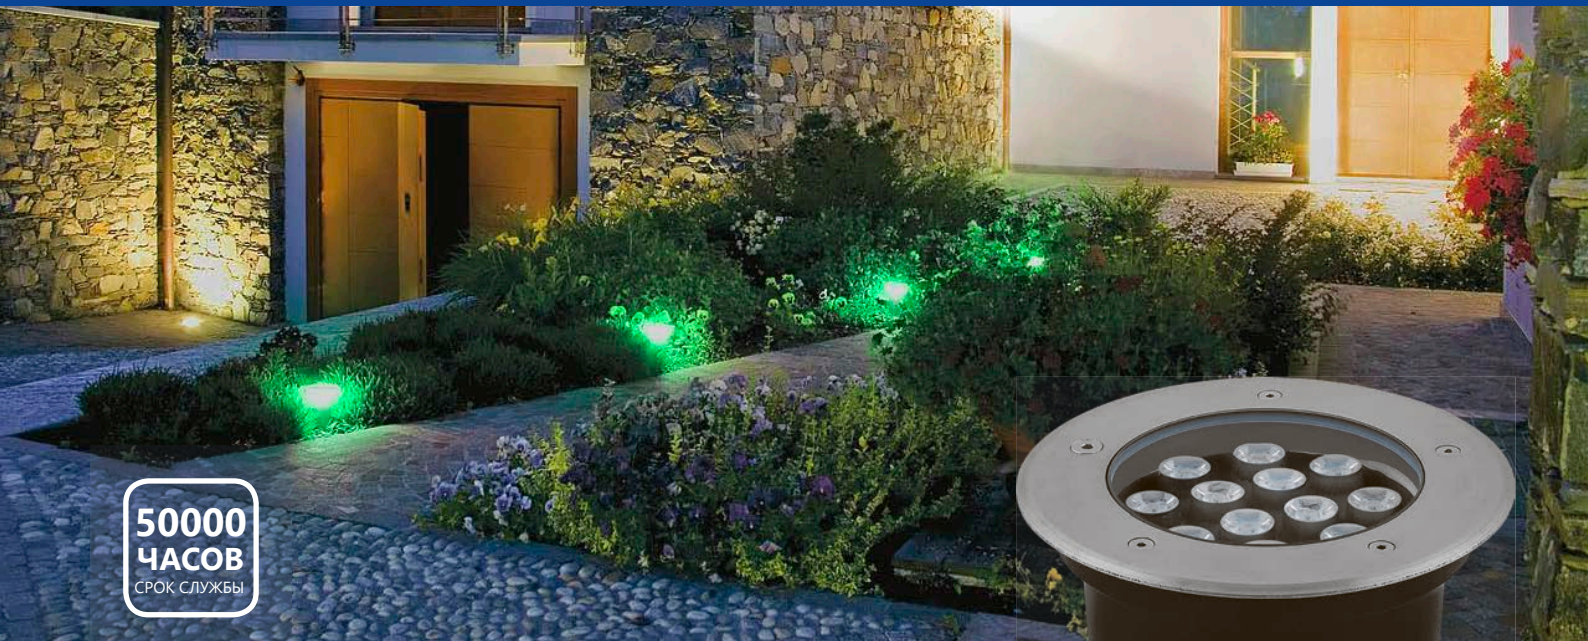

SP4111 SP4112 SP4113 SP4114

ТРОТУАРНЫЕ СВЕТОДИОДНЫЕ СВЕТИЛЬНИКИ

50000
ЧАСОВ
СРОК СЛУЖБЫ

EAC IP67

SP4114

Новые встраиваемые в грунт светодиодные светильники с зелёным цветом свечения! Светильник устанавливается в грунт вдоль дорожек, либо непосредственно в сами дорожки, а также может подсвечивать ландшафтные элементы и фасады. Для фасадной подсветки светильники устанавливаются в грунт непосредственно у стен здания, чаще всего в середине пролетов между окнами, при этом луч светит на стену и дает красивое световое пятно. Оптическая часть светильника защищена при помощи внешнего кольца из нержавеющей стали и калёного стекла. Корпус светильника выполнен из литого под давлением алюминия. Внутри корпуса установлена светодиодная матрица с отражателем. Для обеспечения IP67 используется силиконовый уплотнитель. Для монтажа светильника, в комплект входит специальный пластиковый бокс.

ПРЕИМУЩЕСТВА:

- Повышенная прочность и водонепроницаемость (IP67)
- Простой и быстрый монтаж
- Не требуют дополнительного обслуживания в процессе эксплуатации
- Предназначены для работы в любых климатических условиях
- Рабочая температура грунта -20...+25°C