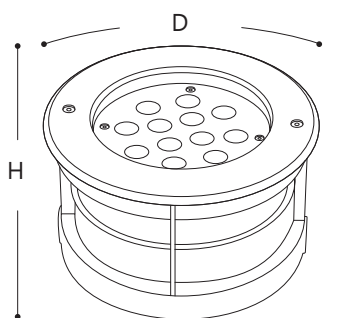

SP4111 SP4112 SP4113 SP4114

ТРОТУАРНЫЕ СВЕТОДИОДНЫЕ СВЕТИЛЬНИКИ

50000
ЧАСОВ
СРОК СЛУЖБЫ

SP4114

EAC IP67

Новые встраиваемые в грунт светодиодные светильники с зелёным цветом свечения! Светильник устанавливается в грунт вдоль дорожек, либо непосредственно в сами дорожки, а также может подсвечивать ландшафтные элементы и фасады. Для фасадной подсветки светильники устанавливаются в грунт непосредственно у стен здания, чаще всего в середине пролетов между окнами, при этом луч светит на стену и дает красивое световое пятно. Оптическая часть светильника защищена при помощи внешнего кольца из нержавеющей стали и калёного стекла. Корпус светильника выполнен из литого под давлением алюминия. Внутри корпуса установлена светодиодная матрица с отражателем. Для обеспечения IP67 используется силиконовый уплотнитель. Для монтажа светильника, в комплект входит специальный пластиковый бокс.

Модель	Артикул	Цвет свечения	Мощность	Напряжение	Внутренний диаметр	Габаритный размер, Н x D	Световой поток	Материал корпуса	Цвет корпуса
SP4111	32012	2700K	3W	AC 85-265V / 50Hz	70мм	80 x 100мм	220Lm	алюминий, сталь	черный
	32013	6400K					240Lm		
	32014	RGB					-		
	32111	зеленый					-		
SP4112	32015	2700K	6W	AC 85-265V / 50Hz	90мм	90 x 120мм	450Lm	алюминий, сталь	черный
	32016	6400K					480Lm		
	32017	RGB					-		
	32112	зеленый					-		
SP4113	32018	2700K	9W	AC 85-265V / 50Hz	110мм	90 x 160мм	700Lm	алюминий, сталь	черный
	32019	6400K					720Lm		
	32020	RGB					-		
	32113	зеленый					-		
SP4114	32021	2700K	12W	AC 85-265V / 50Hz	130мм	85 x 180мм	950Lm	алюминий, сталь	черный
	32022	6400K					980Lm		
	32023	RGB					-		
	32114	зеленый					-		