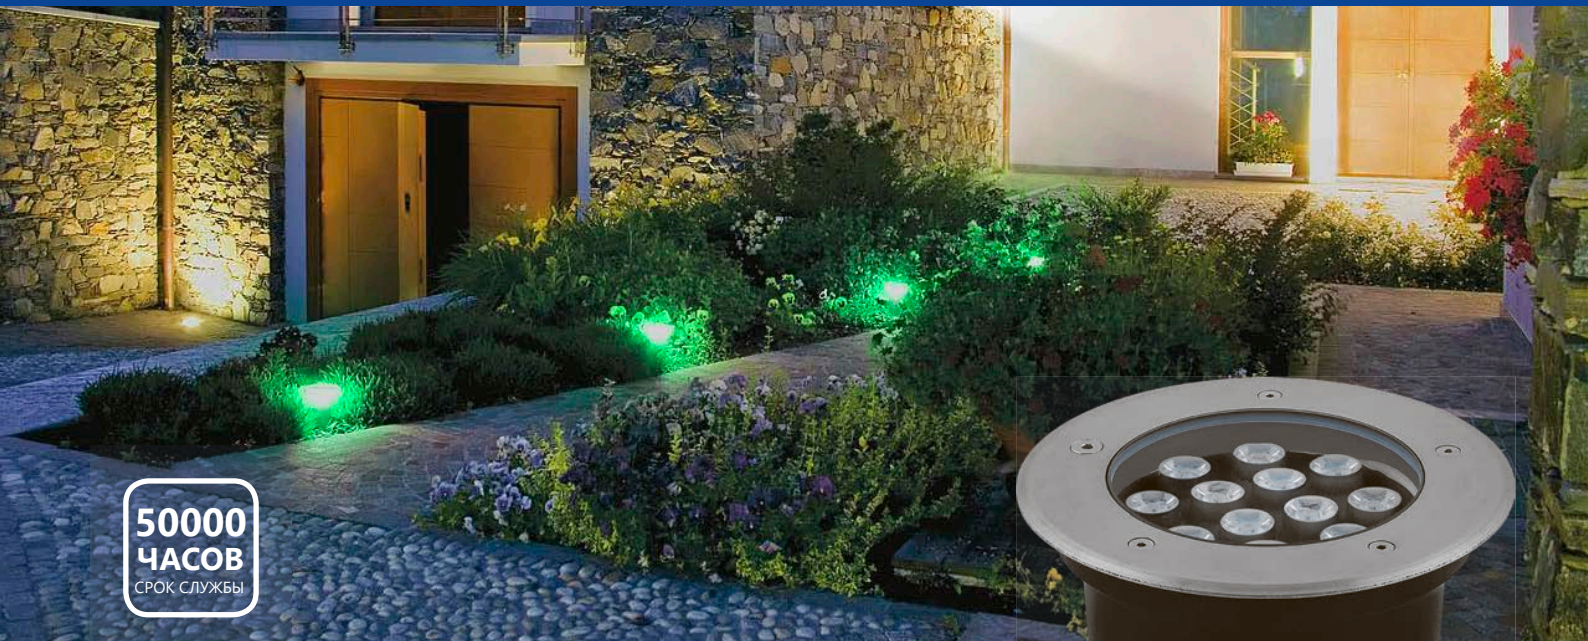

SP4111 SP4112 SP4113 SP4114

ТРОТУАРНЫЕ СВЕТОДИОДНЫЕ СВЕТИЛЬНИКИ

50000
ЧАСОВ
СРОК СЛУЖБЫ

SP4114

EAC IP67

Новые встраиваемые в грунт светодиодные светильники с зелёным цветом свечения! Светильник устанавливается в грунт вдоль дорожек, либо непосредственно в сами дорожки, а также может подсвечивать ландшафтные элементы и фасады. Для фасадной подсветки светильники устанавливаются в грунт непосредственно у стен здания, чаще всего в середине пролетов между окнами, при этом луч светит на стену и дает красивое световое пятно. Оптическая часть светильника защищена при помощи внешнего кольца из нержавеющей стали и калёного стекла. Корпус светильника выполнен из литого под давлением алюминия. Внутри корпуса установлена светодиодная матрица с отражателем. Для обеспечения IP67 используется силиконовый уплотнитель. Для монтажа светильника, в комплект входит специальный пластиковый бокс.

ПРЕИМУЩЕСТВА:

- Повышенная прочность и водонепроницаемость (IP67)
- Простой и быстрый монтаж
- Не требуют дополнительного обслуживания в процессе эксплуатации
- Предназначены для работы в любых климатических условиях
- Рабочая температура грунта -20...+25°C