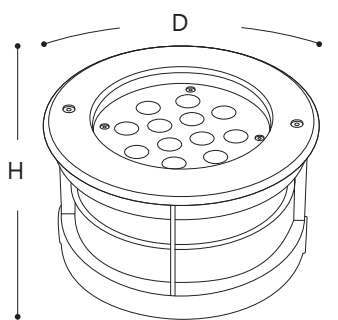

SP4111 SP4112 SP4113 SP4114

ТРОТУАРНЫЕ СВЕТОДИОДНЫЕ СВЕТИЛЬНИКИ

50000
ЧАСОВ
СРОК СЛУЖБЫ

EAC IP67

SP4114

Новые встраиваемые в грунт светодиодные светильники с зелёным цветом свечения! Светильник устанавливается в грунт вдоль дорожек, либо непосредственно в сами дорожки, а также может подсвечивать ландшафтные элементы и фасады. Для фасадной подсветки светильники устанавливаются в грунт непосредственно у стен здания, чаще всего в середине пролетов между окнами, при этом луч светит на стену и дает красивое световое пятно. Оптическая часть светильника защищена при помощи внешнего кольца из нержавеющей стали и калёного стекла. Корпус светильника выполнен из литого под давлением алюминия. Внутри корпуса установлена светодиодная матрица с отражателем. Для обеспечения IP67 используется силиконовый уплотнитель. Для монтажа светильника, в комплект входит специальный пластиковый бокс.

Модель	Артикул	Цвет свечения	Мощность	Напряжение	Внутренний диаметр	Габаритный размер, Н x D	Световой поток	Материал корпуса	Цвет корпуса
SP4111	32012	2700K	3W	AC 85-265V / 50Hz	70мм	80 x 100мм	220Lm	алюминий, сталь	черный
	32013	6400K					240Lm		
	32014	RGB					-		
	32111	зеленый					-		
SP4112	32015	2700K	6W	AC 85-265V / 50Hz	90мм	90 x 120мм	450Lm	алюминий, сталь	черный
	32016	6400K					480Lm		
	32017	RGB					-		
	32112	зеленый					-		
SP4113	32018	2700K	9W	AC 85-265V / 50Hz	110мм	90 x 160мм	700Lm	алюминий, сталь	черный
	32019	6400K					720Lm		
	32020	RGB					-		
	32113	зеленый					-		
SP4114	32021	2700K	12W	AC 85-265V / 50Hz	130мм	85 x 180мм	950Lm	алюминий, сталь	черный
	32022	6400K					980Lm		
	32023	RGB					-		
	32114	зеленый					-		