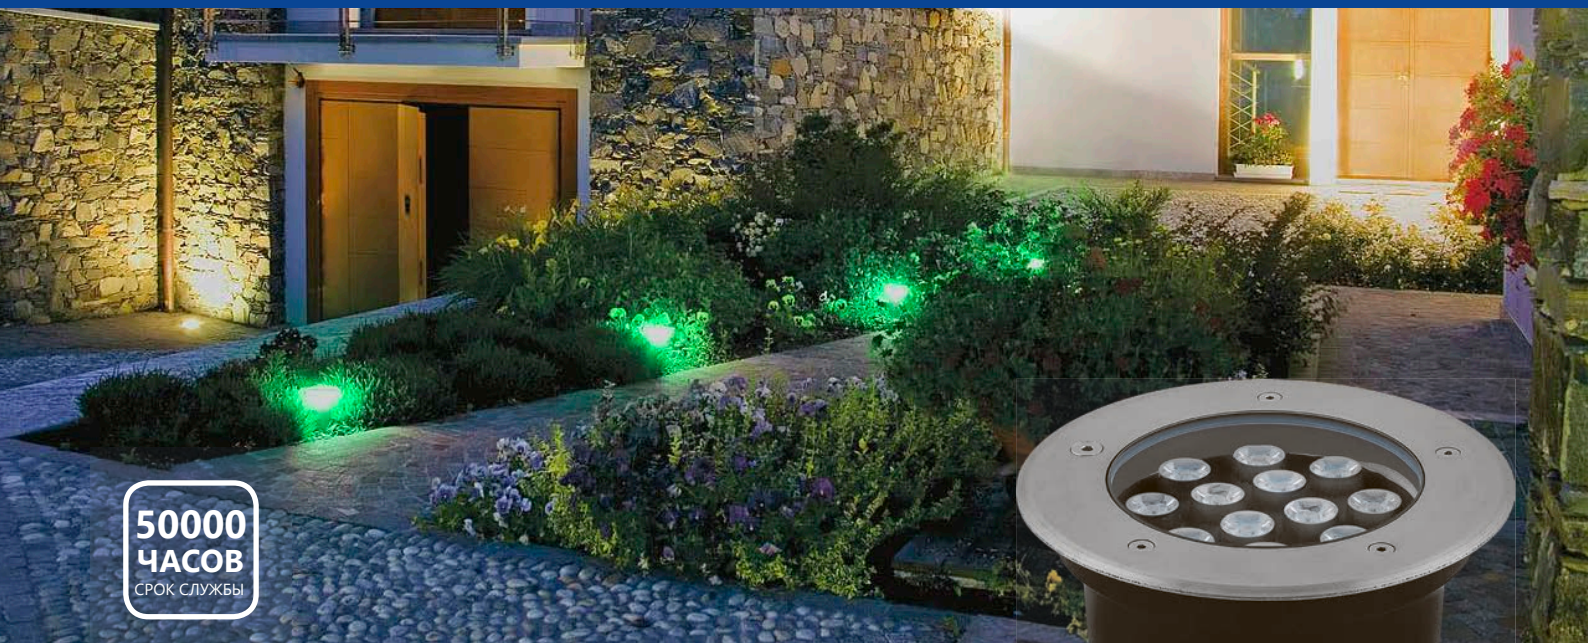

SP4111 SP4112 SP4113 SP4114

ТРОТУАРНЫЕ СВЕТОДИОДНЫЕ СВЕТИЛЬНИКИ

50000
ЧАСОВ
СРОК СЛУЖБЫ

EAC IP67

SP4114

Новые встраиваемые в грунт светодиодные светильники с зелёным цветом свечения! Светильник устанавливается в грунт вдоль дорожек, либо непосредственно в сами дорожки, а также может подсвечивать ландшафтные элементы и фасады. Для фасадной подсветки светильники устанавливаются в грунт непосредственно у стен здания, чаще всего в середине пролетов между окнами, при этом луч светит на стену и дает красивое световое пятно. Оптическая часть светильника защищена при помощи внешнего кольца из нержавеющей стали и калёного стекла. Корпус светильника выполнен из литого под давлением алюминия. Внутри корпуса установлена светодиодная матрица с отражателем. Для обеспечения IP67 используется силиконовый уплотнитель. Для монтажа светильника, в комплект входит специальный пластиковый бокс.

ПРЕИМУЩЕСТВА:

- Повышенная прочность и водонепроницаемость (IP67)
- Простой и быстрый монтаж
- Не требуют дополнительного обслуживания в процессе эксплуатации
- Предназначены для работы в любых климатических условиях
- Рабочая температура грунта -20...+25°C