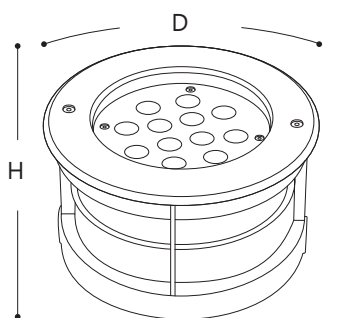

# SP4111 SP4112 SP4113 SP4114

ТРОТУАРНЫЕ СВЕТОДИОДНЫЕ СВЕТИЛЬНИКИ

**SP4114**

**EAC IP67**

Новые встраиваемые в грунт светодиодные светильники с зелёным цветом свечения! Светильник устанавливается в грунт вдоль дорожек, либо непосредственно в сами дорожки, а также может подсвечивать ландшафтные элементы и фасады. Для фасадной подсветки светильники устанавливаются в грунт непосредственно у стен здания, чаще всего в середине пролетов между окнами, при этом луч светит на стену и дает красивое световое пятно. Оптическая часть светильника защищена при помощи внешнего кольца из нержавеющей стали и калёного стекла. Корпус светильника выполнен из литого под давлением алюминия. Внутри корпуса установлена светодиодная матрица с отражателем. Для обеспечения IP67 используется силиконовый уплотнитель. Для монтажа светильника, в комплект входит специальный пластиковый бокс.

Модель	Артикул	Цвет свечения	Мощность	Напряжение	Внутренний диаметр	Габаритный размер, Н x D	Световой поток	Материал корпуса	Цвет корпуса
SP4111	32012	2700K	3W	AC 85-265V / 50Hz	70мм	80 x 100мм	220Lm	алюминий, сталь	черный
	32013	6400K					240Lm		
	32014	RGB					-		
	32111	зеленый					-		
SP4112	32015	2700K	6W	AC 85-265V / 50Hz	90мм	90 x 120мм	450Lm	алюминий, сталь	черный
	32016	6400K					480Lm		
	32017	RGB					-		
	32112	зеленый					-		
SP4113	32018	2700K	9W	AC 85-265V / 50Hz	110мм	90 x 160мм	700Lm	алюминий, сталь	черный
	32019	6400K					720Lm		
	32020	RGB					-		
	32113	зеленый					-		
SP4114	32021	2700K	12W	AC 85-265V / 50Hz	130мм	85 x 180мм	950Lm	алюминий, сталь	черный
	32022	6400K					980Lm		
	32023	RGB					-		
	32114	зеленый					-		