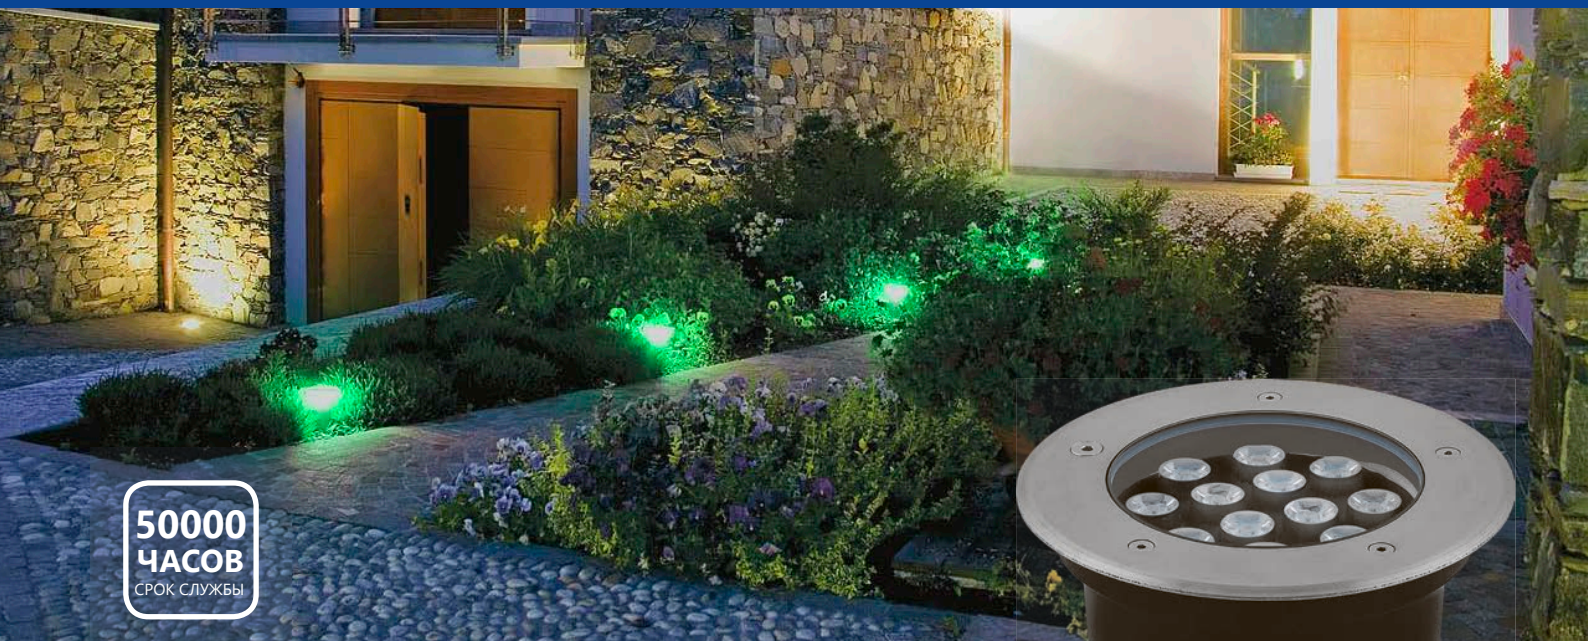

# SP4111 SP4112 SP4113 SP4114

ТРОТУАРНЫЕ СВЕТОДИОДНЫЕ СВЕТИЛЬНИКИ

**SP4114**

**EAC IP67**

Новые встраиваемые в грунт светодиодные светильники с зелёным цветом свечения! Светильник устанавливается в грунт вдоль дорожек, либо непосредственно в сами дорожки, а также может подсвечивать ландшафтные элементы и фасады. Для фасадной подсветки светильники устанавливаются в грунт непосредственно у стен здания, чаще всего в середине пролетов между окнами, при этом луч светит на стену и дает красивое световое пятно. Оптическая часть светильника защищена при помощи внешнего кольца из нержавеющей стали и калёного стекла. Корпус светильника выполнен из литого под давлением алюминия. Внутри корпуса установлена светодиодная матрица с отражателем. Для обеспечения IP67 используется силиконовый уплотнитель. Для монтажа светильника, в комплект входит специальный пластиковый бокс.

**ПРЕИМУЩЕСТВА:**

- Повышенная прочность и водонепроницаемость (IP67)
- Простой и быстрый монтаж
- Не требуют дополнительного обслуживания в процессе эксплуатации
- Предназначены для работы в любых климатических условиях
- Рабочая температура грунта -20...+25°C