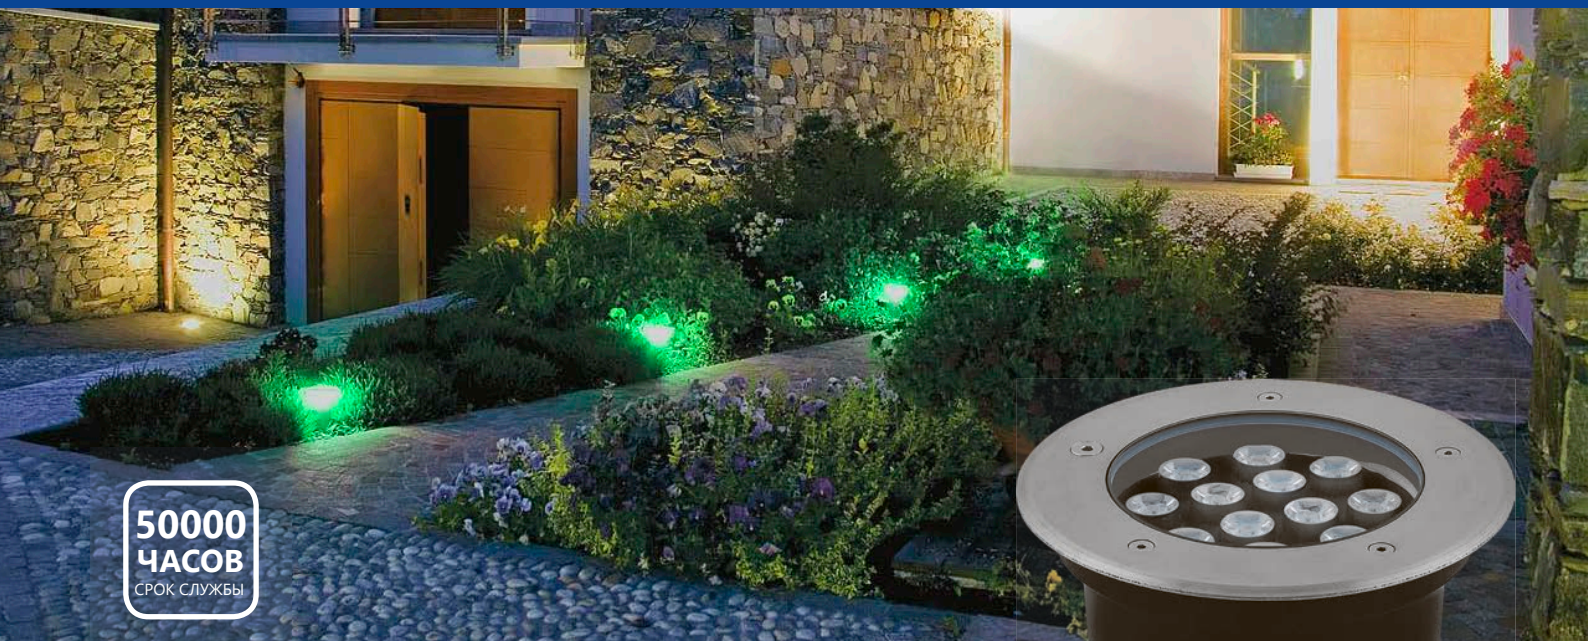

SP4111 SP4112 SP4113 SP4114

ТРОТУАРНЫЕ СВЕТОДИОДНЫЕ СВЕТИЛЬНИКИ

50000
ЧАСОВ
СРОК СЛУЖБЫ

SP4114

EAC IP67

Новые встраиваемые в грунт светодиодные светильники с зелёным цветом свечения! Светильник устанавливается в грунт вдоль дорожек, либо непосредственно в сами дорожки, а также может подсвечивать ландшафтные элементы и фасады. Для фасадной подсветки светильники устанавливаются в грунт непосредственно у стен здания, чаще всего в середине пролетов между окнами, при этом луч светит на стену и дает красивое световое пятно. Оптическая часть светильника защищена при помощи внешнего кольца из нержавеющей стали и калёного стекла. Корпус светильника выполнен из литого под давлением алюминия. Внутри корпуса установлена светодиодная матрица с отражателем. Для обеспечения IP67 используется силиконовый уплотнитель. Для монтажа светильника, в комплект входит специальный пластиковый бокс.

ПРЕИМУЩЕСТВА:

- Повышенная прочность и водонепроницаемость (IP67)
- Простой и быстрый монтаж
- Не требуют дополнительного обслуживания в процессе эксплуатации
- Предназначены для работы в любых климатических условиях
- Рабочая температура грунта -20...+25°C