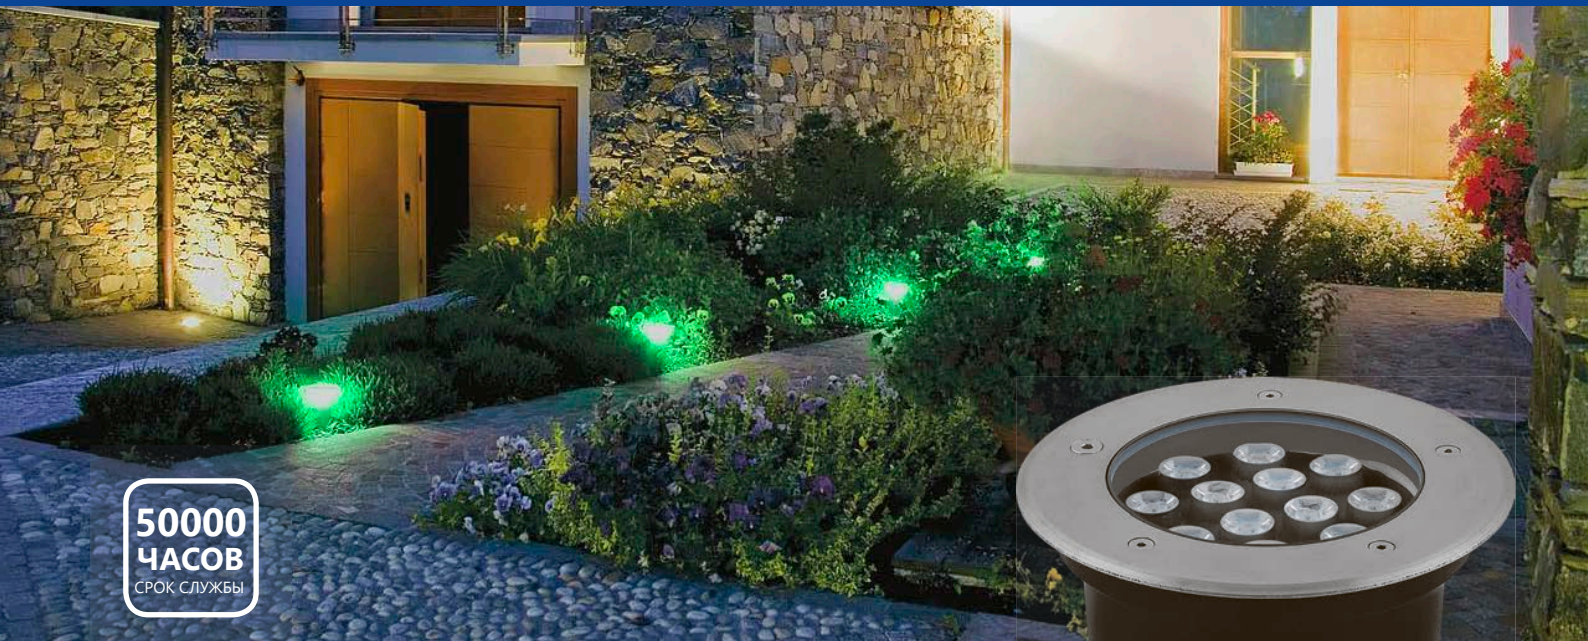

# SP4111 SP4112 SP4113 SP4114

ТРОТУАРНЫЕ СВЕТОДИОДНЫЕ СВЕТИЛЬНИКИ

**SP4114**

**EAC IP67**

Новые встраиваемые в грунт светодиодные светильники с зелёным цветом свечения! Светильник устанавливается в грунт вдоль дорожек, либо непосредственно в сами дорожки, а также может подсвечивать ландшафтные элементы и фасады. Для фасадной подсветки светильники устанавливаются в грунт непосредственно у стен здания, чаще всего в середине пролетов между окнами, при этом луч светит на стену и дает красивое световое пятно. Оптическая часть светильника защищена при помощи внешнего кольца из нержавеющей стали и калёного стекла. Корпус светильника выполнен из литого под давлением алюминия. Внутри корпуса установлена светодиодная матрица с отражателем. Для обеспечения IP67 используется силиконовый уплотнитель. Для монтажа светильника, в комплект входит специальный пластиковый бокс.

**ПРЕИМУЩЕСТВА:**

- Повышенная прочность и водонепроницаемость (IP67)
- Простой и быстрый монтаж
- Не требуют дополнительного обслуживания в процессе эксплуатации
- Предназначены для работы в любых климатических условиях
- Рабочая температура грунта -20...+25°C