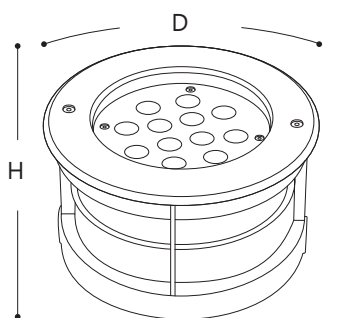

# SP4111 SP4112 SP4113 SP4114

ТРОТУАРНЫЕ СВЕТОДИОДНЫЕ СВЕТИЛЬНИКИ

**SP4114**

**EAC IP67**

Новые встраиваемые в грунт светодиодные светильники с зелёным цветом свечения! Светильник устанавливается в грунт вдоль дорожек, либо непосредственно в сами дорожки, а также может подсвечивать ландшафтные элементы и фасады. Для фасадной подсветки светильники устанавливаются в грунт непосредственно у стен здания, чаще всего в середине пролетов между окнами, при этом луч светит на стену и дает красивое световое пятно. Оптическая часть светильника защищена при помощи внешнего кольца из нержавеющей стали и калёного стекла. Корпус светильника выполнен из литого под давлением алюминия. Внутри корпуса установлена светодиодная матрица с отражателем. Для обеспечения IP67 используется силиконовый уплотнитель. Для монтажа светильника, в комплект входит специальный пластиковый бокс.