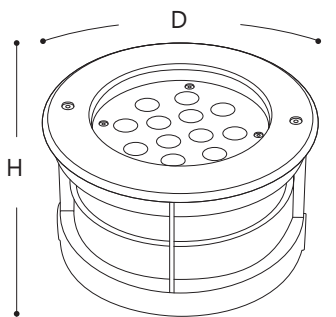

SP4111 SP4112 SP4113 SP4114

ТРОТУАРНЫЕ СВЕТОДИОДНЫЕ СВЕТИЛЬНИКИ

**50000
ЧАСОВ**
СРОК СЛУЖБЫ

EAC IP67

SP4114

Новые встраиваемые в грунт светодиодные светильники с зелёным цветом свечения! Светильник устанавливается в грунт вдоль дорожек, либо непосредственно в сами дорожки, а также может подсвечивать ландшафтные элементы и фасады. Для фасадной подсветки светильники устанавливаются в грунт непосредственно у стен здания, чаще всего в середине пролетов между окнами, при этом луч светит на стену и дает красивое световое пятно. Оптическая часть светильника защищена при помощи внешнего кольца из нержавеющей стали и калёного стекла. Корпус светильника выполнен из литого под давлением алюминия. Внутри корпуса установлена светодиодная матрица с отражателем. Для обеспечения IP67 используется силиконовый уплотнитель. Для монтажа светильника, в комплект входит специальный пластиковый бокс.

Модель	Артикул	Цвет свечения	Мощность	Напряжение	Внутренний диаметр	Габаритный размер, Н x D	Световой поток	Материал корпуса	Цвет корпуса
SP4111	32012	2700K	3W	AC 85-265V / 50Hz	70мм	80 x 100мм	220Lm	алюминий, сталь	черный
	32013	6400K					240Lm		
	32014	RGB					-		
	32111	зеленый					-		
SP4112	32015	2700K	6W	AC 85-265V / 50Hz	90мм	90 x 120мм	450Lm	алюминий, сталь	черный
	32016	6400K					480Lm		
	32017	RGB					-		
	32112	зеленый					-		
SP4113	32018	2700K	9W	AC 85-265V / 50Hz	110мм	90 x 160мм	700Lm	алюминий, сталь	черный
	32019	6400K					720Lm		
	32020	RGB					-		
	32113	зеленый					-		
SP4114	32021	2700K	12W	AC 85-265V / 50Hz	130мм	85 x 180мм	950Lm	алюминий, сталь	черный
	32022	6400K					980Lm		
	32023	RGB					-		
	32114	зеленый					-		