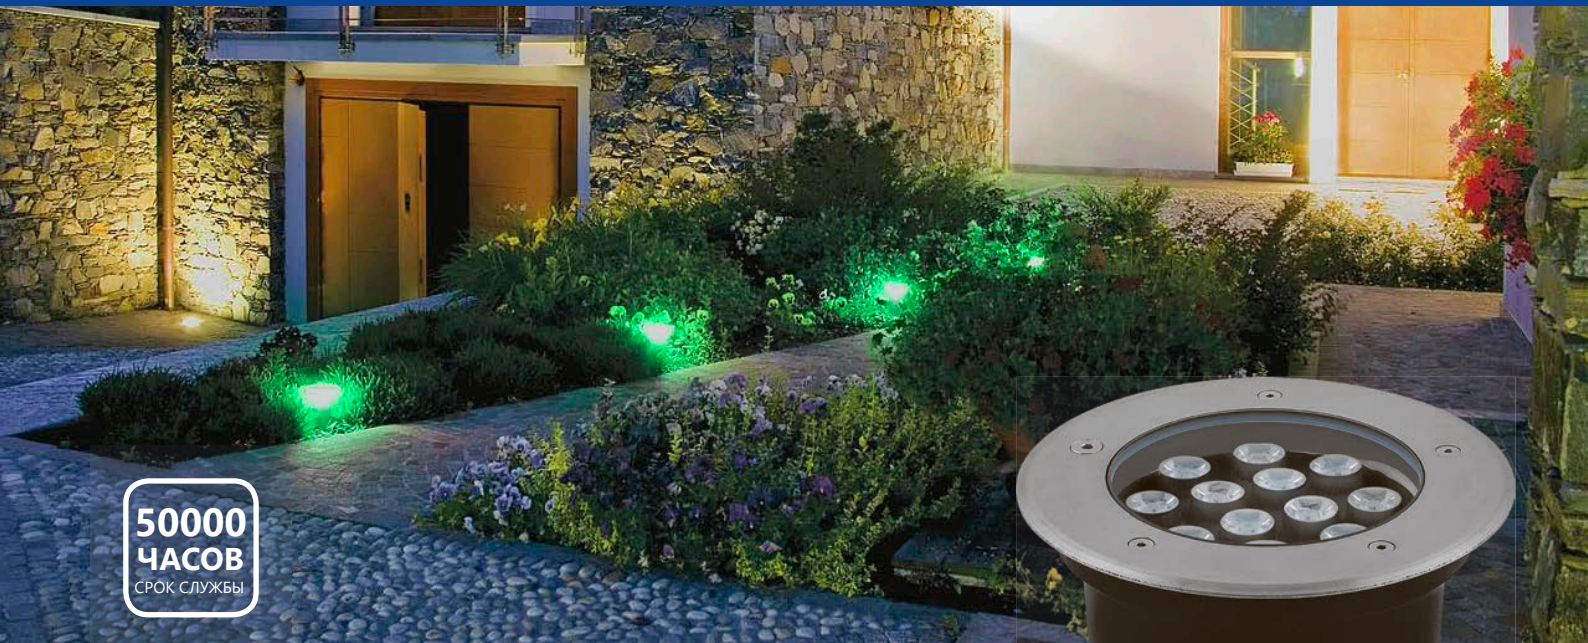

SP4111 SP4112 SP4113 SP4114

ТРОТУАРНЫЕ СВЕТОДИОДНЫЕ СВЕТИЛЬНИКИ

**50000
ЧАСОВ**
СРОК СЛУЖБЫ

EAC IP67

SP4114

Новые встраиваемые в грунт светодиодные светильники с зелёным цветом свечения! Светильник устанавливается в грунт вдоль дорожек, либо непосредственно в сами дорожки, а также может подсвечивать ландшафтные элементы и фасады. Для фасадной подсветки светильники устанавливаются в грунт непосредственно у стен здания, чаще всего в середине пролетов между окнами, при этом луч светит на стену и дает красивое световое пятно. Оптическая часть светильника защищена при помощи внешнего кольца из нержавеющей стали и калёного стекла. Корпус светильника выполнен из литого под давлением алюминия. Внутри корпуса установлена светодиодная матрица с отражателем. Для обеспечения IP67 используется силиконовый уплотнитель. Для монтажа светильника, в комплект входит специальный пластиковый бокс.

ПРЕИМУЩЕСТВА:

- Повышенная прочность и водонепроницаемость (IP67)
- Простой и быстрый монтаж
- Не требуют дополнительного обслуживания в процессе эксплуатации
- Предназначены для работы в любых климатических условиях
- Рабочая температура грунта -20...+25°C