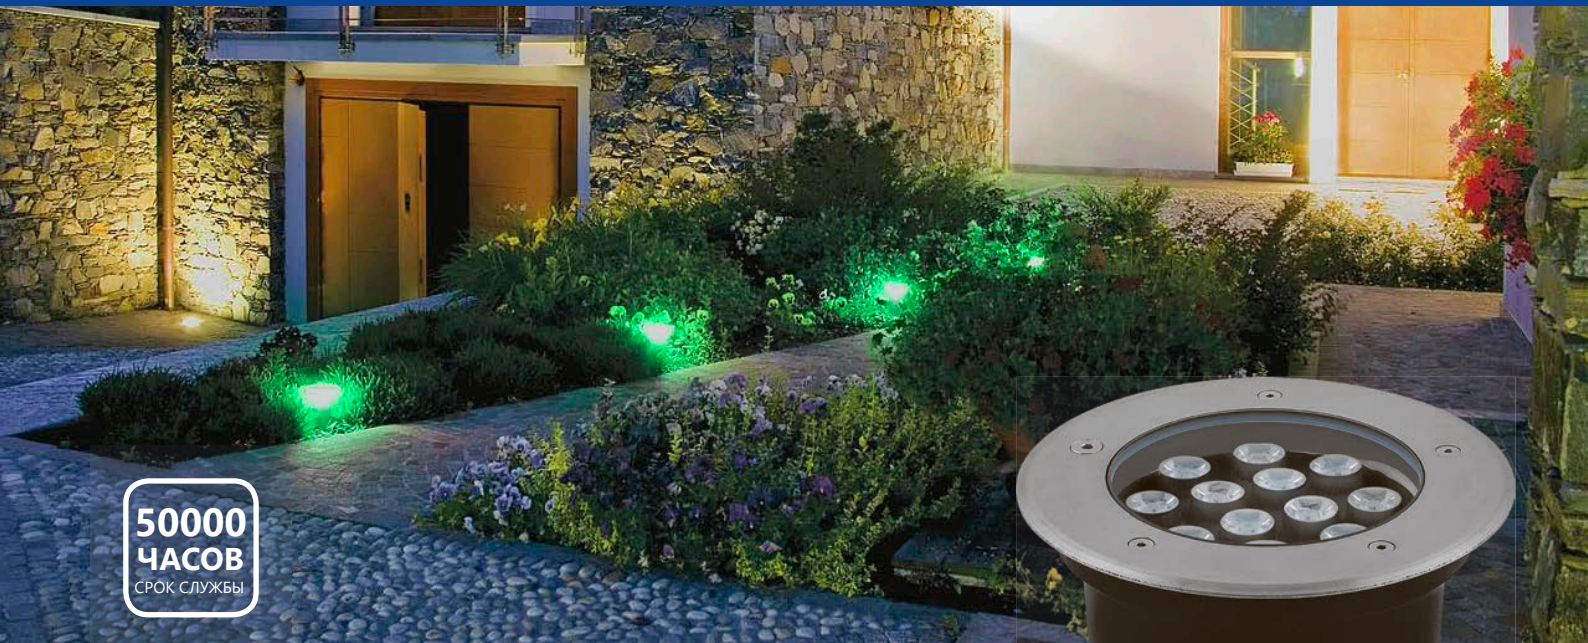

SP4111 SP4112 SP4113 SP4114

ТРОТУАРНЫЕ СВЕТОДИОДНЫЕ СВЕТИЛЬНИКИ

50000
ЧАСОВ
СРОК СЛУЖБЫ

EAC IP67

SP4114

Новые встраиваемые в грунт светодиодные светильники с зелёным цветом свечения! Светильник устанавливается в грунт вдоль дорожек, либо непосредственно в сами дорожки, а также может подсвечивать ландшафтные элементы и фасады. Для фасадной подсветки светильники устанавливаются в грунт непосредственно у стен здания, чаще всего в середине пролетов между окнами, при этом луч светит на стену и дает красивое световое пятно. Оптическая часть светильника защищена при помощи внешнего кольца из нержавеющей стали и калёного стекла. Корпус светильника выполнен из литого под давлением алюминия. Внутри корпуса установлена светодиодная матрица с отражателем. Для обеспечения IP67 используется силиконовый уплотнитель. Для монтажа светильника, в комплект входит специальный пластиковый бокс.

ПРЕИМУЩЕСТВА:

- Повышенная прочность и водонепроницаемость (IP67)
- Простой и быстрый монтаж
- Не требуют дополнительного обслуживания в процессе эксплуатации
- Предназначены для работы в любых климатических условиях
- Рабочая температура грунта -20...+25°C