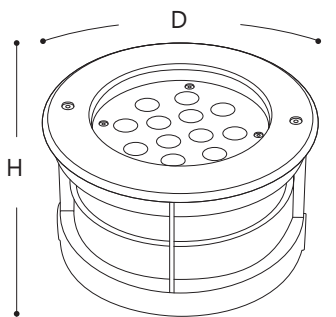

SP4111 SP4112 SP4113 SP4114

ТРОТУАРНЫЕ СВЕТОДИОДНЫЕ СВЕТИЛЬНИКИ

50000
ЧАСОВ
СРОК СЛУЖБЫ

EAC IP67

SP4114

Новые встраиваемые в грунт светодиодные светильники с зелёным цветом свечения! Светильник устанавливается в грунт вдоль дорожек, либо непосредственно в сами дорожки, а также может подсвечивать ландшафтные элементы и фасады. Для фасадной подсветки светильники устанавливаются в грунт непосредственно у стен здания, чаще всего в середине пролетов между окнами, при этом луч светит на стену и дает красивое световое пятно. Оптическая часть светильника защищена при помощи внешнего кольца из нержавеющей стали и калёного стекла. Корпус светильника выполнен из литого под давлением алюминия. Внутри корпуса установлена светодиодная матрица с отражателем. Для обеспечения IP67 используется силиконовый уплотнитель. Для монтажа светильника, в комплект входит специальный пластиковый бокс.

Модель	Артикул	Цвет свечения	Мощность	Напряжение	Внутренний диаметр	Габаритный размер, Н x D	Световой поток	Материал корпуса	Цвет корпуса
SP4111	32012	2700K	3W	AC 85-265V / 50Hz	70мм	80 x 100мм	220Lm	алюминий, сталь	черный
	32013	6400K					240Lm		
	32014	RGB					-		
	32111	зеленый					-		
SP4112	32015	2700K	6W	AC 85-265V / 50Hz	90мм	90 x 120мм	450Lm	алюминий, сталь	черный
	32016	6400K					480Lm		
	32017	RGB					-		
	32112	зеленый					-		
SP4113	32018	2700K	9W	AC 85-265V / 50Hz	110мм	90 x 160мм	700Lm	алюминий, сталь	черный
	32019	6400K					720Lm		
	32020	RGB					-		
	32113	зеленый					-		
SP4114	32021	2700K	12W	AC 85-265V / 50Hz	130мм	85 x 180мм	950Lm	алюминий, сталь	черный
	32022	6400K					980Lm		
	32023	RGB					-		
	32114	зеленый					-		