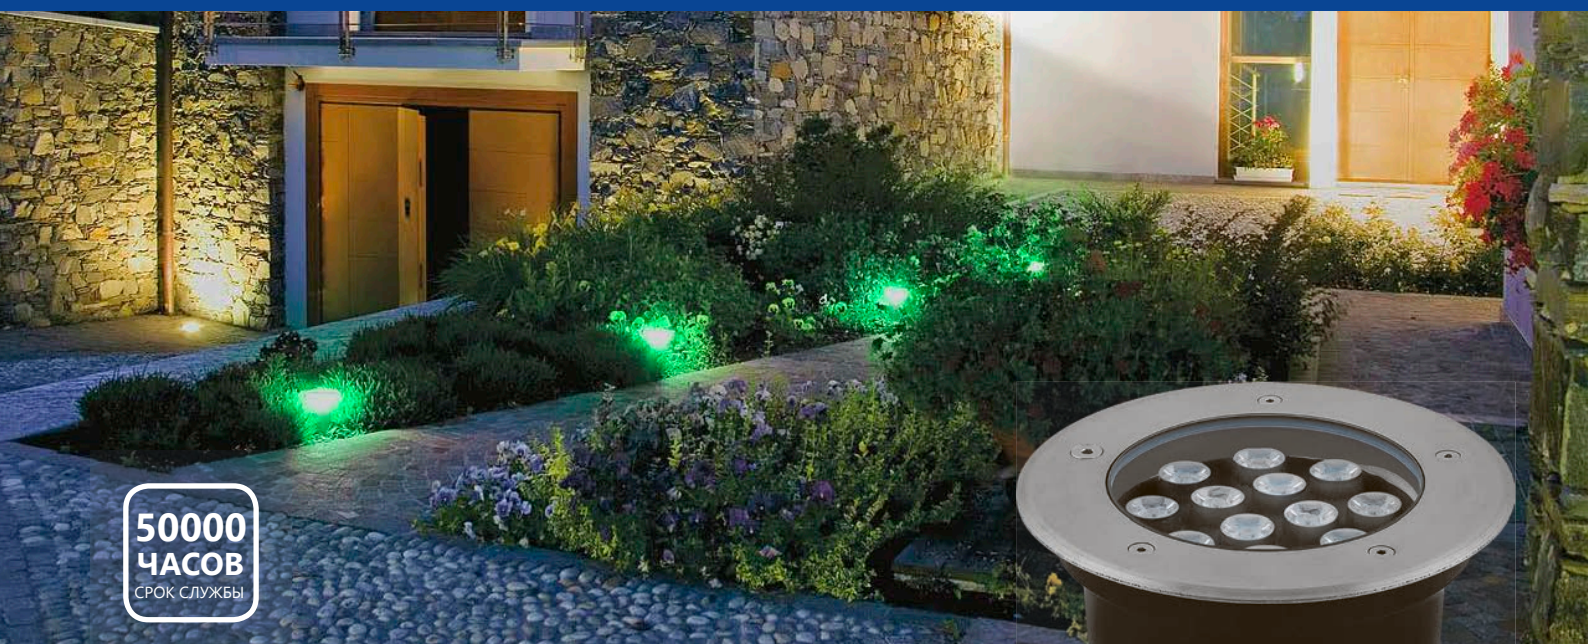

SP4111 SP4112 SP4113 SP4114

ТРОТУАРНЫЕ СВЕТОДИОДНЫЕ СВЕТИЛЬНИКИ

[Перейти к продукции](#)

SP4114

EAC IP67

Новые встраиваемые в грунт светодиодные светильники с зелёным цветом свечения! Светильник устанавливается в грунт вдоль дорожек, либо непосредственно в сами дорожки, а также может подсвечивать ландшафтные элементы и фасады. Для фасадной подсветки светильники устанавливаются в грунт непосредственно у стен здания, чаще всего в середине пролетов между окнами, при этом луч светит на стену и дает красивое световое пятно. Оптическая часть светильника защищена при помощи внешнего кольца из нержавеющей стали и калёного стекла. Корпус светильника выполнен из литого под давлением алюминия. Внутри корпуса установлена светодиодная матрица с отражателем. Для обеспечения IP67 используется силиконовый уплотнитель. Для монтажа светильника, в комплект входит специальный пластиковый бокс.

ПРЕИМУЩЕСТВА:

- Повышенная прочность и водонепроницаемость (IP67)
- Простой и быстрый монтаж
- Не требуют дополнительного обслуживания в процессе эксплуатации
- Предназначены для работы в любых климатических условиях
- Рабочая температура грунта -20...+25°C