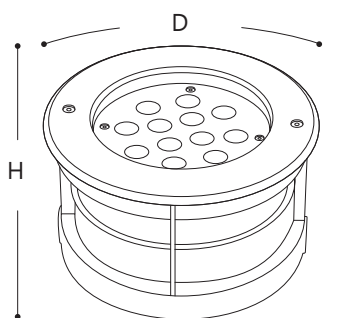

SP4111 SP4112 SP4113 SP4114

ТРОТУАРНЫЕ СВЕТОДИОДНЫЕ СВЕТИЛЬНИКИ

[Перейти к продукции](#)

SP4114

EAC IP67

Новые встраиваемые в грунт светодиодные светильники с зелёным цветом свечения! Светильник устанавливается в грунт вдоль дорожек, либо непосредственно в сами дорожки, а также может подсвечивать ландшафтные элементы и фасады. Для фасадной подсветки светильники устанавливаются в грунт непосредственно у стен здания, чаще всего в середине пролетов между окнами, при этом луч светит на стену и дает красивое световое пятно. Оптическая часть светильника защищена при помощи внешнего кольца из нержавеющей стали и калёного стекла. Корпус светильника выполнен из литого под давлением алюминия. Внутри корпуса установлена светодиодная матрица с отражателем. Для обеспечения IP67 используется силиконовый уплотнитель. Для монтажа светильника, в комплект входит специальный пластиковый бокс.

Модель	Артикул	Цвет свечения	Мощность	Напряжение	Внутренний диаметр	Габаритный размер, Н x D	Световой поток	Материал корпуса	Цвет корпуса
SP4111	32012	2700K	3W	AC 85-265V / 50Hz	70мм	80 x 100мм	220Lm	алюминий, сталь	черный
	32013	6400K					240Lm		
	32014	RGB					-		
	32111	зеленый					-		
SP4112	32015	2700K	6W	AC 85-265V / 50Hz	90мм	90 x 120мм	450Lm	алюминий, сталь	черный
	32016	6400K					480Lm		
	32017	RGB					-		
	32112	зеленый					-		
SP4113	32018	2700K	9W	AC 85-265V / 50Hz	110мм	90 x 160мм	700Lm	алюминий, сталь	черный
	32019	6400K					720Lm		
	32020	RGB					-		
	32113	зеленый					-		
SP4114	32021	2700K	12W	AC 85-265V / 50Hz	130мм	85 x 180мм	950Lm	алюминий, сталь	черный
	32022	6400K					980Lm		
	32023	RGB					-		
	32114	зеленый					-		