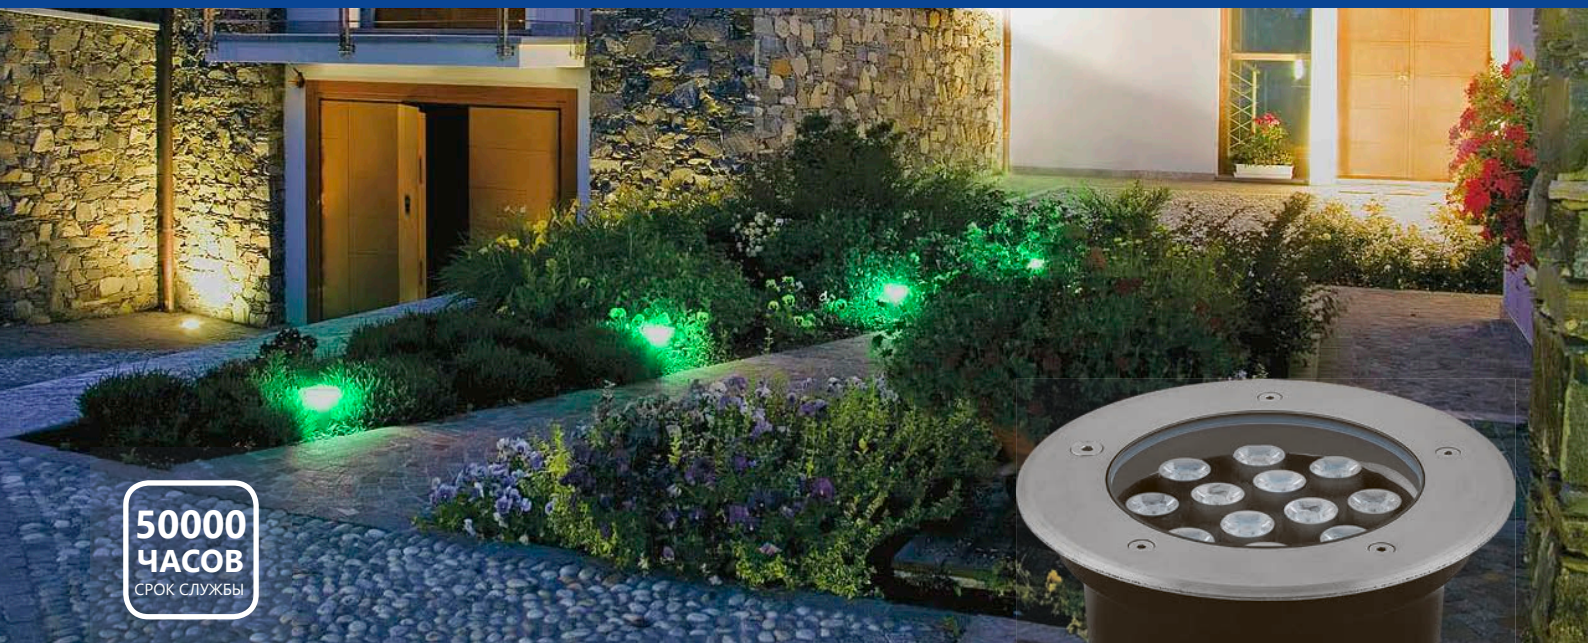

SP4111 SP4112 SP4113 SP4114

ТРОТУАРНЫЕ СВЕТОДИОДНЫЕ СВЕТИЛЬНИКИ

SHOP220

SP4114

EAC IP67

Новые встраиваемые в грунт светодиодные светильники с зелёным цветом свечения! Светильник устанавливается в грунт вдоль дорожек, либо непосредственно в сами дорожки, а также может подсвечивать ландшафтные элементы и фасады. Для фасадной подсветки светильники устанавливаются в грунт непосредственно у стен здания, чаще всего в середине пролетов между окнами, при этом луч светит на стену и дает красивое световое пятно. Оптическая часть светильника защищена при помощи внешнего кольца из нержавеющей стали и калёного стекла. Корпус светильника выполнен из литого под давлением алюминия. Внутри корпуса установлена светодиодная матрица с отражателем. Для обеспечения IP67 используется силиконовый уплотнитель. Для монтажа светильника, в комплект входит специальный пластиковый бокс.

ПРЕИМУЩЕСТВА:

- Повышенная прочность и водонепроницаемость (IP67)
- Простой и быстрый монтаж
- Не требуют дополнительного обслуживания в процессе эксплуатации
- Предназначены для работы в любых климатических условиях
- Рабочая температура грунта -20...+25°C