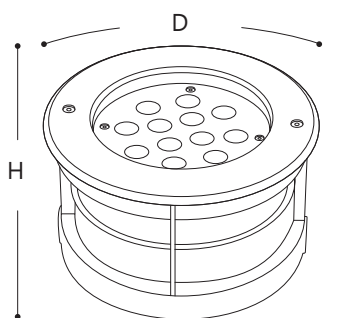

SP4111 SP4112 SP4113 SP4114

ТРОТУАРНЫЕ СВЕТОДИОДНЫЕ СВЕТИЛЬНИКИ

SHOP220

SP4114

EAC IP67

Новые встраиваемые в грунт светодиодные светильники с зелёным цветом свечения! Светильник устанавливается в грунт вдоль дорожек, либо непосредственно в сами дорожки, а также может подсвечивать ландшафтные элементы и фасады. Для фасадной подсветки светильники устанавливаются в грунт непосредственно у стен здания, чаще всего в середине пролетов между окнами, при этом луч светит на стену и дает красивое световое пятно. Оптическая часть светильника защищена при помощи внешнего кольца из нержавеющей стали и калёного стекла. Корпус светильника выполнен из литого под давлением алюминия. Внутри корпуса установлена светодиодная матрица с отражателем. Для обеспечения IP67 используется силиконовый уплотнитель. Для монтажа светильника, в комплект входит специальный пластиковый бокс.

Модель	Артикул	Цвет свечения	Мощность	Напряжение	Внутренний диаметр	Габаритный размер, Н x D	Световой поток	Материал корпуса	Цвет корпуса
SP4111	32012	2700K	3W	AC 85-265V / 50Hz	70мм	80 x 100мм	220Lm	алюминий, сталь	черный
	32013	6400K					240Lm		
	32014	RGB					-		
	32111	зеленый					-		
SP4112	32015	2700K	6W	AC 85-265V / 50Hz	90мм	90 x 120мм	450Lm	алюминий, сталь	черный
	32016	6400K					480Lm		
	32017	RGB					-		
	32112	зеленый					-		
SP4113	32018	2700K	9W	AC 85-265V / 50Hz	110мм	90 x 160мм	700Lm	алюминий, сталь	черный
	32019	6400K					720Lm		
	32020	RGB					-		
	32113	зеленый					-		
SP4114	32021	2700K	12W	AC 85-265V / 50Hz	130мм	85 x 180мм	950Lm	алюминий, сталь	черный
	32022	6400K					980Lm		
	32023	RGB					-		
	32114	зеленый					-		