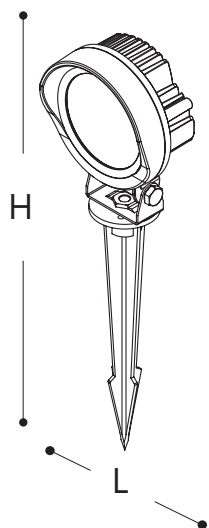

30000
ЧАСОВ
СРОК СЛУЖБЫ

2
ГОДА
ГАРАНТИИ

IP65
СТЕПЕНЬ
ЗАЩИТЫ

SP2704

SP2705

SP2706

Светодиодные грунтовые светильники используются для ландшафтного освещения, для подсветки кустов или небольших деревьев. Подвижное крепление предоставляет возможность выбора угла подсветки. Для RGB подсветки не требуется контроллер, плавная смена цвета происходит автоматически.

Модель	Артикул	Цвет свечения	Мощность	Напряжение	Габаритный размер, Н x L	Световой поток	Материал корпуса	Цвет корпуса
SP2704	32125	2700K	3W	AC 85-265V / 50Hz	200 x 85мм	300Lm	алюминий	черный
	32126	6400K				-		
	32127	RGB				-		
	32230	зеленый				-		
SP2705	32128	2700K	6W	AC 85-265V / 50Hz	300 x 105мм	420Lm	алюминий	черный
	32129	6400K				-		
	32130	RGB				-		
	32231	зеленый				-		
SP2706	32131	2700K	12W	AC 85-265V / 50Hz	450 x 160мм	840Lm	алюминий	черный
	32132	6400K				-		
	32133	RGB				-		
	32232	зеленый				-		