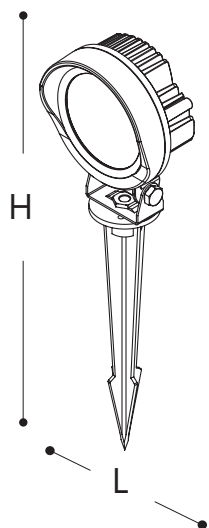

30000
ЧАСОВ
СРОК СЛУЖБЫ

2
ГОДА
ГАРАНТИИ

IP65
СТЕПЕНЬ
ЗАЩИТЫ

SP2704

SP2705

SP2706

Светодиодные грунтовые светильники используются для ландшафтного освещения, для подсветки кустов или небольших деревьев.

Подвижное крепление предоставляет возможность выбора угла подсветки. Для RGB подсветки не требуется контроллер, плавная смена цвета происходит автоматически.

Модель	Артикул	Цвет свечения	Мощность	Напряжение	Габаритный размер, Н x L	Световой поток	Материал корпуса	Цвет корпуса
SP2704	32125	2700K	3W	AC 85-265V / 50Hz	200 x 85мм	300Lm	алюминий	черный
	32126	6400K				-		
	32127	RGB				-		
	32230	зеленый				-		
SP2705	32128	2700K	6W	AC 85-265V / 50Hz	300 x 105мм	420Lm	алюминий	черный
	32129	6400K				-		
	32130	RGB				-		
	32231	зеленый				-		
SP2706	32131	2700K	12W	AC 85-265V / 50Hz	450 x 160мм	840Lm	алюминий	черный
	32132	6400K				-		
	32133	RGB				-		
	32232	зеленый				-		