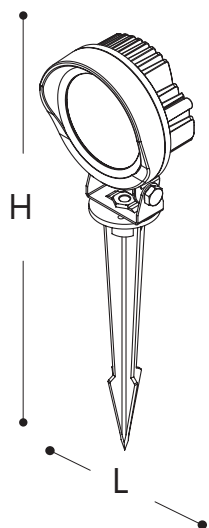

**30000**  
**ЧАСОВ**  
СРОК СЛУЖБЫ

**2**  
**ГОДА**  
ГАРАНТИИ

**IP65**  
СТЕПЕНЬ  
ЗАЩИТЫ

**SP2704**

**SP2705**

**SP2706**

Светодиодные грунтовые светильники используются для ландшафтного освещения, для подсветки кустов или небольших деревьев.

Модель	Артикул	Цвет свечения	Мощность	Напряжение	Габаритный размер, Н x L	Световой поток	Материал корпуса	Цвет корпуса
SP2704	32125	2700K	3W	AC 85-265V / 50Hz	200 x 85мм	300Lm	алюминий	черный
	32126	6400K				-		
	32127	RGB				-		
	32230	зеленый				-		
SP2705	32128	2700K	6W	AC 85-265V / 50Hz	300 x 105мм	420Lm	алюминий	черный
	32129	6400K				-		
	32130	RGB				-		
	32231	зеленый				-		
SP2706	32131	2700K	12W	AC 85-265V / 50Hz	450 x 160мм	840Lm	алюминий	черный
	32132	6400K				-		
	32133	RGB				-		
	32232	зеленый				-		