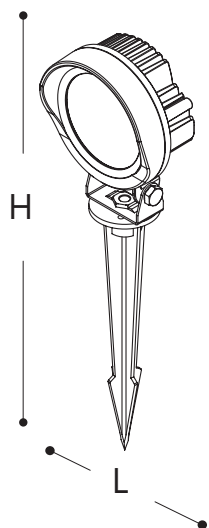

**30000**  
**ЧАСОВ**  
СРОК СЛУЖБЫ

**2**  
**ГОДА**  
ГАРАНТИИ

**IP65**  
СТЕПЕНЬ  
ЗАЩИТЫ

**SP2704**

**SP2705**

**SP2706**

Светодиодные грунтовые светильники используются для ландшафтного освещения, для подсветки кустов или небольших деревьев.

Модель	Артикул	Цвет свечения	Мощность	Напряжение	Габаритный размер, H x L	Световой поток	Материал корпуса	Цвет корпуса
SP2704	32125	2700K	3W	AC 85-265V / 50Hz	200 x 85мм	300Lm	алюминий	черный
	32126	6400K				-		
	32127	RGB				-		
	32230	зеленый				-		
SP2705	32128	2700K	6W	AC 85-265V / 50Hz	300 x 105мм	420Lm	алюминий	черный
	32129	6400K				-		
	32130	RGB				-		
	32231	зеленый				-		
SP2706	32131	2700K	12W	AC 85-265V / 50Hz	450 x 160мм	840Lm	алюминий	черный
	32132	6400K				-		
	32133	RGB				-		
	32232	зеленый				-		