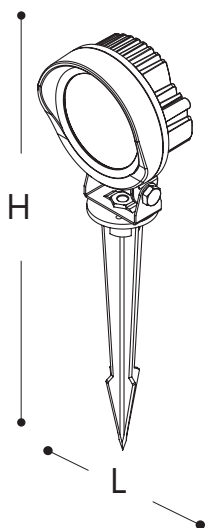

30000
ЧАСОВ
СРОК СЛУЖБЫ

2
ГОДА
ГАРАНТИИ

IP65
СТЕПЕНЬ
ЗАЩИТЫ

SP2704

SP2705

SP2706

Светодиодные грунтовые светильники используются для ландшафтного освещения, для подсветки кустов или небольших деревьев. Подвижное крепление предоставляет возможность выбора угла подсветки. Для RGB подсветки не требуется контроллер, плавная смена цвета происходит автоматически.

Модель	Артикул	Цвет свечения	Мощность	Напряжение	Габаритный размер, Н x L	Световой поток	Материал корпуса	Цвет корпуса
SP2704	32125	2700K	3W	AC 85-265V / 50Hz	200 x 85мм	300Lm	алюминий	черный
	32126	6400K				-		
	32127	RGB				-		
	32230	зеленый				-		
SP2705	32128	2700K	6W	AC 85-265V / 50Hz	300 x 105мм	420Lm	алюминий	черный
	32129	6400K				-		
	32130	RGB				-		
	32231	зеленый				-		
SP2706	32131	2700K	12W	AC 85-265V / 50Hz	450 x 160мм	840Lm	алюминий	черный
	32132	6400K				-		
	32133	RGB				-		
	32232	зеленый				-		