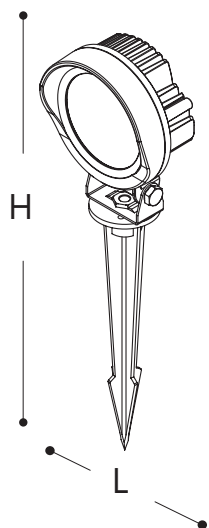

30000
ЧАСОВ
СРОК СЛУЖБЫ

2
ГОДА
ГАРАНТИИ

IP65
СТЕПЕНЬ
ЗАЩИТЫ

SP2704

SP2705

SP2706

Светодиодные грунтовые светильники используются для ландшафтного освещения, для подсветки кустов или небольших деревьев.

Подвижное крепление предоставляет возможность выбора угла подсветки.

Модель	Артикул	Цвет свечения	Мощность	Напряжение	Габаритный размер, Н x L	Световой поток	Материал корпуса	Цвет корпуса
SP2704	32125	2700K	3W	AC 85-265V / 50Hz	200 x 85мм	300Lm	алюминий	черный
	32126	6400K				-		
	32127	RGB				-		
	32230	зеленый				-		
SP2705	32128	2700K	6W	AC 85-265V / 50Hz	300 x 105мм	420Lm	алюминий	черный
	32129	6400K				-		
	32130	RGB				-		
	32231	зеленый				-		
SP2706	32131	2700K	12W	AC 85-265V / 50Hz	450 x 160мм	840Lm	алюминий	черный
	32132	6400K				-		
	32133	RGB				-		
	32232	зеленый				-		