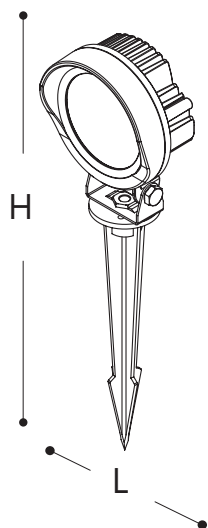

**30000**  
**ЧАСОВ**  
СРОК СЛУЖБЫ

**2**  
**ГОДА**  
ГАРАНТИИ

**IP65**  
СТЕПЕНЬ  
ЗАЩИТЫ

**SP2704**

**SP2705**

**SP2706**

Светодиодные грунтовые светильники используются для ландшафтного освещения, для подсветки кустов или небольших деревьев.

Модель	Артикул	Цвет свечения	Мощность	Напряжение	Габаритный размер, Н x L	Световой поток	Материал корпуса	Цвет корпуса
SP2704	32125	2700K	3W	AC 85-265V / 50Hz	200 x 85мм	300Lm	алюминий	черный
	32126	6400K				-		
	32127	RGB				-		
	32230	зеленый				-		
SP2705	32128	2700K	6W	AC 85-265V / 50Hz	300 x 105мм	420Lm	алюминий	черный
	32129	6400K				-		
	32130	RGB				-		
	32231	зеленый				-		
SP2706	32131	2700K	12W	AC 85-265V / 50Hz	450 x 160мм	840Lm	алюминий	черный
	32132	6400K				-		
	32133	RGB				-		
	32232	зеленый				-		