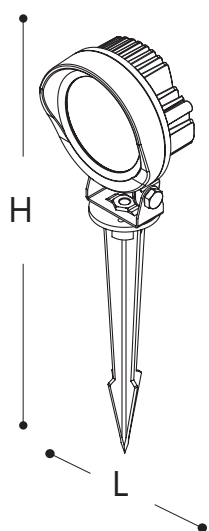

30000
ЧАСОВ
СРОК СЛУЖБЫ

2
ГОДА
ГАРАНТИИ

IP65
СТЕПЕНЬ
ЗАЩИТЫ

SP2704

SP2705

SP2706

Светодиодные грунтовые светильники используются для ландшафтного освещения, для подсветки кустов или небольших деревьев.

Подвижное крепление предоставляет возможность выбора угла подсветки. Для RGB подсветки не требуется контроллер, плавная смена цвета происходит автоматически.

Модель	Артикул	Цвет свечения	Мощность	Напряжение	Габаритный размер, Н x L	Световой поток	Материал корпуса	Цвет корпуса
SP2704	32125	2700K	3W	AC 85-265V / 50Hz	200 x 85мм	300Lm	алюминий	черный
	32126	6400K				-		
	32127	RGB				-		
	32230	зеленый				-		
SP2705	32128	2700K	6W	AC 85-265V / 50Hz	300 x 105мм	420Lm	алюминий	черный
	32129	6400K				-		
	32130	RGB				-		
	32231	зеленый				-		
SP2706	32131	2700K	12W	AC 85-265V / 50Hz	450 x 160мм	840Lm	алюминий	черный
	32132	6400K				-		
	32133	RGB				-		
	32232	зеленый				-		