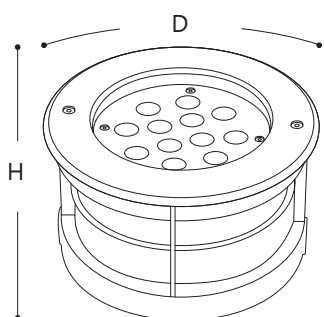

Оптическая часть светильника защищена при помощи внешнего кольца из нержавеющей стали и калёного стекла. Корпус светильника выполнен из литого под давлением алюминия. Внутри корпуса установлена светодиодная матрица с отражателем. Для обеспечения высокой степени защиты IP67 используется силиконовый уплотнитель. В комплект входит специальный пластиковый бокс для монтажа светильника.

Модель	SP2707		SP2708		SP2703		
Артикул	32134	32135	32136	32137	32116	32117	32115
Мощность:	18W		24W		36W		
Напряжение:	AC 85-265V / 50Hz						
Световой поток:	1800Lm		2000Lm		3240Lm		-
Цветовая тем-ра/цвет свечения:	2700K	6400K	2700K	6400K	2700K	6400K	RGB
Габаритный размер, D x H:	200 x 90мм		250 x 90мм		300 x 95		
Встраиваемый размер:	190 x 90мм		235 x 90мм		290 x 90мм		
Материал корпуса:	алюминий						
Цвет корпуса:	металлик						
Степень защиты:	IP67						
Класс защиты:	I						
Рабочее значение температуры грунта:	от -20 до +25°C						
Гарантия:	2 года						