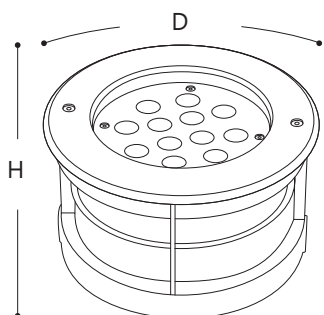

Оптическая часть светильника защищена при помощи внешнего кольца из нержавеющей стали и калёного стекла. Корпус светильника выполнен из литого под давлением алюминия. Внутри корпуса установлена светодиодная матрица с отражателем. Для обеспечения высокой степени защиты IP67 используется силиконовый уплотнитель. В комплект входит специальный пластиковый бокс для монтажа светильника.