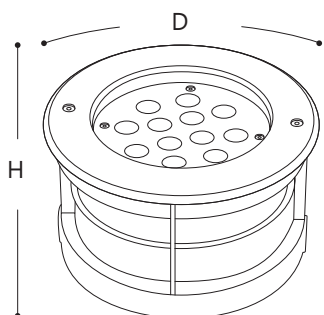

Оптическая часть светильника защищена при помощи внешнего кольца из нержавеющей стали и калёного стекла. Корпус светильника выполнен из литого под давлением алюминия. Внутри корпуса установлена светодиодная матрица с отражателем. Для обеспечения высокой степени защиты IP67 используется силиконовый уплотнитель. В комплект входит специальный пластиковый бокс для монтажа светильника.

Модель	SP2707		SP2708		SP2703		
Артикул	32134	32135	32136	32137	32116	32117	32115
Мощность:	18W		24W		36W		
Напряжение:	AC 85-265V / 50Hz						
Световой поток:	1800Lm		2000Lm		3240Lm		-
Цветовая тем-ра/цвет свечения:	2700K	6400K	2700K	6400K	2700K	6400K	RGB
Габаритный размер, D x H:	200 x 90мм		250 x 90мм		300 x 95		
Встраиваемый размер:	190 x 90мм		235 x 90мм		290 x 90мм		
Материал корпуса:	алюминий						
Цвет корпуса:	металлик						
Степень защиты:	IP67						
Класс защиты:	I						
Рабочее значение температуры грунта:	от -20 до +25°C						
Гарантия:	2 года						