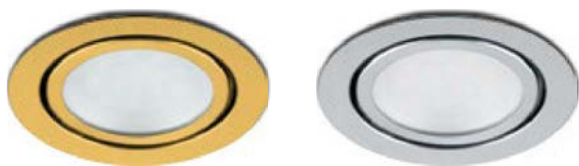

LN7

Подсветка для мебели
Материал рассеивателя – стекло.
Материал корпуса – алюминий.

Артикул	Модель	Мощность, W	Световой поток, Lm	Цветовая температура, K	Цвет	Размеры DxH, mm	Монтажные размеры L1xW1xH1, mm	Кол-во штук в упаковке
28864	LN7	3	150	4000	золото	Ø70x20	60x60x20	100
28904	LN7	3	150	4000	хром	Ø70x20	60x60x20	100

JD12, JD13

Материал рассеивателя – матовый акриловый полимер.
Материал корпуса – пластик ABS.
Монтажная коробка в комплекте.

Артикул	Модель	Мощность, W	Световой поток, Lm	Цветовая температура, K	Цвет	Размеры LxWxH, mm	Размер монтажного короба L1xW1xH1, mm	Кол-во штук в упаковке
29559	LN12/JD12	1,5	60	4000	серебро	86x86x59	79x79x50	100
41193	LN13/JD13	1	80	3000	белый	40x86x86	86x86x55	100

LN201A

Подсветка для ступенек
Материал рассеивателя – матовый акриловый полимер.
Материал корпуса – алюминий.

Артикул	Модель	Мощность, W	Световой поток, Lm	Цветовая температура, K	Цвет	Размеры LxWxH, mm	Размер монтажного короба L1xW1xH1, mm	Кол-во штук в упаковке
12000	LN201A	1	80	5000	серебро	110x44x48	104x53	60