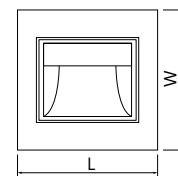

LN7

Подсветка для мебели
Материал рассеивателя – стекло.
Материал корпуса – алюминий.

Артикул	Модель	Мощность, W	Световой поток, Lm	Цветовая температура, K	Цвет	Размеры DxH, mm	Монтажные размеры L1xW1xH1, mm	Кол-во штук в упаковке
28864	LN7	3	150	4000	золото	Ø70x20	60x60x20	100
28904	LN7	3	150	4000	хром	Ø70x20	60x60x20	100

JD12, JD13

Материал рассеивателя – матовый акриловый полимер.
Материал корпуса – пластик ABS.
Монтажная коробка в комплекте.

Артикул	Модель	Мощность, W	Световой поток, Lm	Цветовая температура, K	Цвет	Размеры LxWxH, mm	Размер монтажного короба L1xW1xH1, mm	Кол-во штук в упаковке
29559	LN12/JD12	1,5	60	4000	серебро	86x86x59	79x79x50	100
41193	LN13/JD13	1	80	3000	белый	40x86x86	86x86x55	100

LN201A

Подсветка для ступенек
Материал рассеивателя – матовый акриловый полимер.
Материал корпуса – алюминий.

Артикул	Модель	Мощность, W	Световой поток, Lm	Цветовая температура, K	Цвет	Размеры LxWxH, mm	Размер монтажного короба L1xW1xH1, mm	Кол-во штук в упаковке
12000	LN201A	1	80	5000	серебро	110x44x48	104x53	60