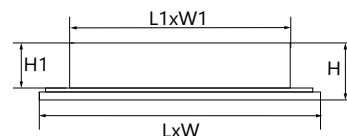

JD12, JD13

Материал рассеивателя – матовый акриловый полимер.
Материал корпуса – пластик ABS.
Монтажная коробка в комплекте.

Артикул	Модель	Мощность, W	Световой поток, Lm	Цветовая температура, K	Цвет	Размеры LxWxH, mm	Размер монтажного короба L1xW1xH1, mm	Кол-во штук в упаковке
29559	LN12/JD12	1,5	60	4000	серебро	86x86x59	79x79x50	100
41193	LN13/JD13	1	80	3000	белый	40x86x86	86x86x55	100

LN201A

Подсветка для ступенек
Материал рассеивателя – матовый акриловый полимер.
Материал корпуса – алюминий.

Артикул	Модель	Мощность, W	Световой поток, Lm	Цветовая температура, K	Цвет	Размеры LxWxH, mm	Размер монтажного короба L1xW1xH1, mm	Кол-во штук в упаковке
12000	LN201A	1	80	5000	серебро	110x44x48	104x53	60