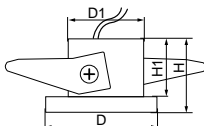

Подсветка для мебели
Материал рассеивателя – матовый акриловый полимер.
Материал корпуса – алюминий.