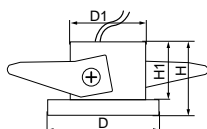

Подсветка для мебели
Материал рассеивателя – матовый акриловый полимер.
Материал корпуса – алюминий.

ГАРАНТИЯ

КЛАСС ЗАЩИТЫ 2

230V

СТЕПЕНЬ ЗАЩИТЫ