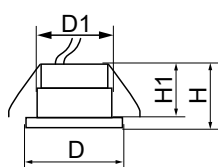

28772

Артикул	Цвет корпуса	Мощность, W	Световой поток, Lm	Цветовая температура, K	Размеры D x H, мм	Монтажные размеры D1 x H1, мм	Кол-во штук в упаковке
28776	белый-хром	3	210	4000K	48 x 38	40 x 55	200
28773	мрамор						
28772	хром						
28771	белый				45 x 29	35 x 40	
28774	прозрачный						
29478	хром-белый						
29697	черный-золото	35 x 50	30 x 40	100			
29698	белый-хром						
32435	белый-золото						
32436	черный-хром