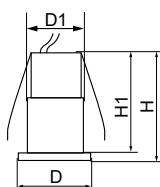

Для подсветки мебели, лестничного марша, выставочных экспозиций и витрин.
Материал корпуса - алюминий.
Материал рассеивателя - матовый акриловый полимер.