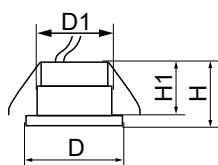

Артикул	Цвет корпуса	Мощность, W	Кол-во светодиодов	Световой поток, Lm	Цветовая температура, K	Размеры D x H, мм	Монтажные размеры D1 x H1, мм	Кол-во штук в упаковке
27668	серебро	1	1LED	43	6400	30 x 30 x 18	25 x 25	200

Артикул	Цвет корпуса	Мощность, W	Световой поток, Lm	Цветовая температура, K	Размеры D x H, мм	Монтажные размеры D1 x H1, мм	Кол-во штук в упаковке
28776	белый-хром	3	210	4000K	48 x 38	40 x 55	200
28773	мрамор						
28772	хром						
28771	белый				45 x 29	35 x 40	
28774	прозрачный						
29478	хром-белый						
29697	черный-золото	35 x 50	30 x 40	100			
29698	белый-хром						
32435	белый-золото						
32436	черный-хром						