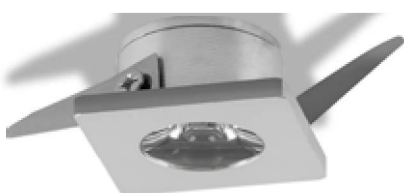

**G770** Светильник светодиодный встраиваемый универсальный неповоротный

Для подсветки ниш, лестниц, шкафов, полок, рабочей поверхности (на кухне или в кабинете).  
Материал корпуса - алюминий.  
Материал рассеивателя - матовый акриловый полимер.

Артикул	Цвет корпуса	Мощность, W	Кол-во светодиодов	Световой поток, Lm	Цветовая температура, K	Размеры D x H, мм	Монтажные размеры D1 x H1, мм	Кол-во штук в упаковке
27667	серебро	1	1LED	43	6400	32 x 23	25 x 25	200

**G774** Светильник светодиодный встраиваемый универсальный неповоротный

Для подсветки ниш, лестниц, шкафов, полок, рабочей поверхности (на кухне или в кабинете).  
Материал корпуса - алюминий.  
Материал рассеивателя - матовый акриловый полимер.

**LN003** Светильник светодиодный встраиваемый универсальный неповоротный

29697

Для подсветки мебели, лестничного марша, выставочных экспозиций и витрин.  
Материал корпуса - алюминий.  
Материал рассеивателя - матовый акриловый полимер.