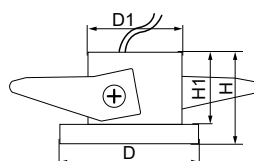

G774 Светильник светодиодный встраиваемый универсальный неповоротный

Для подсветки ниш, лестниц, шкафов, полок, рабочей поверхности (на кухне или в кабинете).
Материал корпуса - алюминий.
Материал рассеивателя - матовый акриловый полимер.