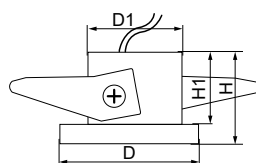

G774 Светильник светодиодный встраиваемый универсальный неповоротный

Для подсветки ниш, лестниц, шкафов, полок, рабочей поверхности (на кухне или в кабинете).
Материал корпуса - алюминий.
Материал рассеивателя - матовый акриловый полимер.