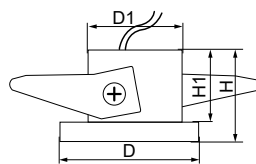

БЫТОВОЕ ОСВЕЩЕНИЕ | Светильники для подсветки

G770 Светильник светодиодный встраиваемый универсальный неповоротный

Для подсветки ниш, лестниц, шкафов, полок, рабочей поверхности (на кухне или в кабинете).
Материал корпуса - алюминий.
Материал рассеивателя - матовый акриловый полимер.