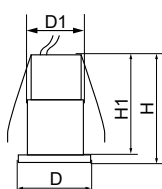

Для подсветки мебели, лестничного марша, выставочных экспозиций и витрин.
Материал корпуса - алюминий.
Материал рассеивателя - матовый акриловый полимер.