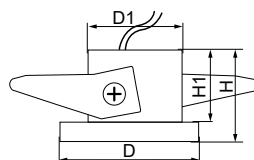

G770 Светильник светодиодный встраиваемый универсальный неповоротный

Для подсветки ниш, лестниц, шкафов, полок, рабочей поверхности (на кухне или в кабинете).
Материал корпуса - алюминий.
Материал рассеивателя - матовый акриловый полимер.