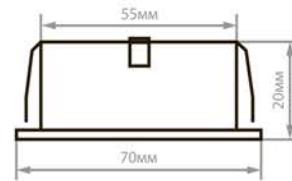

Схема светильника