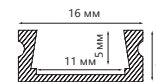

# Feron

длина  
**2М**

ГОТОВЫЙ  
КОМПЛЕКТ

**CAB285**

WxH,mm (12x2)  
серебро арт.48116

**CAB263**

WxH,mm (24x6)  
серебро арт.10277

**CAB264**

WxH,mm (15x6)  
серебро арт.10361

**CAB262**

WxH,mm (16x6)  
серебро арт.10267

**CAB262**

WxH,mm (16x6)  
черный арт.10371

**CAB262**

WxH,mm (16x6)  
белый арт.10374

**CAB261**

WxH,mm (16x12)  
серебро арт.10266

**CAB272**

WxH,mm (24x10)  
серебро арт.10270

**CAB280**

WxH,mm (16x16)  
серебро арт.10299

**CAB281**

WxH,mm (16x16)  
серебро арт.10300

**CAB282**