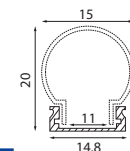

# Feron

длина  
**2М**

ГОТОВЫЙ  
КОМПЛЕКТ

**CAB285**

WxH,mm (12x2)  
серебро арт.48116

**CAB263**

WxH,mm (24x6)  
серебро арт.10277

**CAB264**

WxH,mm (15x6)  
серебро арт.10361

**CAB262**

WxH,mm (16x6)  
серебро арт.10267

**CAB262**

WxH,mm (16x6)  
черный арт.10371

**CAB262**

WxH,mm (16x6)  
белый арт.10374

**CAB261**

WxH,mm (16x12)  
серебро арт.10266

**CAB272**

WxH,mm (24x10)  
серебро арт.10270

**CAB280**

WxH,mm (16x16)  
серебро арт.10299

**CAB281**

WxH,mm (16x16)  
серебро арт.10300

**CAB282**

WxH,mm (16x20)  
серебро арт.10301

**CAB283**

WxH,mm (24x20)  
серебро арт.10302

Накладные профили предназначены для создания световых линий на потолках и стенах для организации основного или дополнительного освещения офисных, торговых или жилых помещениях. Профили поставляются в полной комплектации с заглушками и креплениями