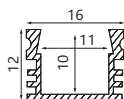

# Feron

длина  
**2М**

ГОТОВЫЙ  
КОМПЛЕКТ

**CAB285**

WxH,mm (12x2)  
серебро арт.48116

**CAB263**

WxH,mm (24x6)  
серебро арт.10277

**CAB264**

WxH,mm (15x6)  
серебро арт.10361

**CAB262**

WxH,mm (16x6)  
серебро арт.10267

**CAB262**

WxH,mm (16x6)  
черный арт.10371

**CAB262**

WxH,mm (16x6)  
белый арт.10374

**CAB261**

WxH,mm (16x12)  
серебро арт.10266

**CAB272**

WxH,mm (24x10)  
серебро арт.10270

**CAB280**

WxH,mm (16x16)  
серебро арт.10299

**CAB281**

WxH,mm (16x16)  
серебро арт.10300

**CAB282**