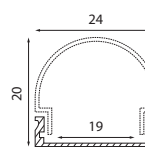

Накладные профили предназначены для создания световых линий на потолках и стенах для организации основного или дополнительного освещения офисных, торговых или жилых помещениях. Профили поставляются в полной комплектации с заглушками и креплениями