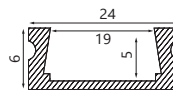

# Feron

длина  
**2М**

ГОТОВЫЙ  
КОМПЛЕКТ

**CAB285**

WxH,mm (12x2)  
серебро арт.48116

**CAB263**

WxH,mm (24x6)  
серебро арт.10277

**CAB264**

WxH,mm (15x6)  
серебро арт.10361

**CAB262**

WxH,mm (16x6)  
серебро арт.10267

**CAB262**

WxH,mm (16x6)  
черный арт.10371

**CAB262**

WxH,mm (16x6)  
белый арт.10374

**CAB261**

WxH,mm (16x12)  
серебро арт.10266

**CAB272**

WxH,mm (24x10)  
серебро арт.10270

**CAB280**

WxH,mm (16x16)  
серебро арт.10299

**CAB281**

WxH,mm (16x16)  
серебро арт.10300

**CAB282**