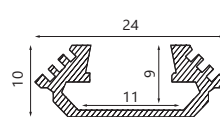

# Feron

длина  
**2М**

ГОТОВЫЙ  
КОМПЛЕКТ

**CAB285**

WxH,mm (12x2)  
серебро арт.48116

**CAB263**

WxH,mm (24x6)  
серебро арт.10277

**CAB264**

WxH,mm (15x6)  
серебро арт.10361

**CAB262**

WxH,mm (16x6)  
серебро арт.10267

**CAB262**

WxH,mm (16x6)  
черный арт.10371

**CAB262**

WxH,mm (16x6)  
белый арт.10374

**CAB261**

WxH,mm (16x12)  
серебро арт.10266

**CAB272**

WxH,mm (24x10)  
серебро арт.10270

**CAB280**

WxH,mm (16x16)  
серебро арт.10299

**CAB281**

WxH,mm (16x16)  
серебро арт.10300

**CAB282**