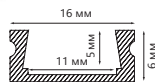

# Feron

длина  
**2М**

ГОТОВЫЙ  
КОМПЛЕКТ

**CAB285**

WxH,mm (12x2)  
серебро арт.48116

**CAB263**

WxH,mm (24x6)  
серебро арт.10277

**CAB264**

WxH,mm (15x6)  
серебро арт.10361

**CAB262**

WxH,mm (16x6)  
серебро арт.10267

**CAB262**

WxH,mm (16x6)  
черный арт.10371

**CAB262**

WxH,mm (16x6)  
белый арт.10374

**CAB261**

WxH,mm (16x12)  
серебро арт.10266

**CAB272**

WxH,mm (24x10)  
серебро арт.10270

**CAB280**

WxH,mm (16x16)  
серебро арт.10299

**CAB281**

WxH,mm (16x16)  
серебро арт.10300

**CAB282**