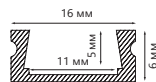

# Feron

длина  
**2М**

ГОТОВЫЙ  
КОМПЛЕКТ

**CAB285**

WxH,mm (12x2)  
серебро арт.48116

**CAB263**

WxH,mm (24x6)  
серебро арт.10277

**CAB264**

WxH,mm (15x6)  
серебро арт.10361

**CAB262**

WxH,mm (16x6)  
серебро арт.10267

**CAB262**

WxH,mm (16x6)  
черный арт.10371

**CAB262**

WxH,mm (16x6)  
белый арт.10374

**CAB261**

WxH,mm (16x12)  
серебро арт.10266

**CAB272**

WxH,mm (24x10)  
серебро арт.10270

**CAB280**

WxH,mm (16x16)  
серебро арт.10299

**CAB281**

WxH,mm (16x16)  
серебро арт.10300

**CAB282**