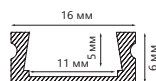

Профили алюминиевые накладные малого сечения

Feron

длина
2М

ГОТОВЫЙ
КОМПЛЕКТ

CAB285

WxH,mm (12x2)
серебро арт.48116

CAB263

WxH,mm (24x6)
серебро арт.10277

CAB264

WxH,mm (15x6)
серебро арт.10361

CAB262

WxH,mm (16x6)
серебро арт.10267

CAB262

WxH,mm (16x6)
черный арт.10371

CAB262

WxH,mm (16x6)
белый арт.10374

CAB261

WxH,mm (16x12)
серебро арт.10266

CAB272

WxH,mm (24x10)
серебро арт.10270

CAB280

WxH,mm (16x16)
серебро арт.10299

CAB281

WxH,mm (16x16)
серебро арт.10300