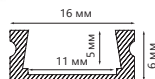

Профили алюминиевые накладные малого сечения

Feron

длина
2М

ГОТОВЫЙ
КОМПЛЕКТ

CAB285

WxH,mm (12x2)
серебро арт.48116

CAB263

WxH,mm (24x6)
серебро арт.10277

CAB264

WxH,mm (15x6)
серебро арт.10361

CAB262

WxH,mm (16x6)
серебро арт.10267

CAB262

WxH,mm (16x6)
черный арт.10371

CAB262

WxH,mm (16x6)
белый арт.10374

CAB261

WxH,mm (16x12)
серебро арт.10266

CAB272

WxH,mm (24x10)
серебро арт.10270

CAB280

WxH,mm (16x16)
серебро арт.10299

CAB281

WxH,mm (16x16)
серебро арт.10300