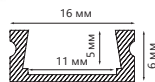

Профили алюминиевые накладные малого сечения

Feron

длина
2М

ГОТОВЫЙ
КОМПЛЕКТ

CAB285

WxH,mm (12x2)
серебро арт.48116

CAB263

WxH,mm (24x6)
серебро арт.10277

CAB264

WxH,mm (15x6)
серебро арт.10361

CAB262

WxH,mm (16x6)
серебро арт.10267

CAB262

WxH,mm (16x6)
черный арт.10371

CAB262

WxH,mm (16x6)
белый арт.10374

CAB261

WxH,mm (16x12)
серебро арт.10266

CAB272

WxH,mm (24x10)
серебро арт.10270

CAB280

WxH,mm (16x16)
серебро арт.10299

CAB281

WxH,mm (16x16)
серебро арт.10300