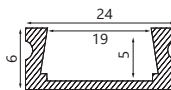

Профили алюминиевые накладные малого сечения

Feron

длина
2М

ГОТОВЫЙ
КОМПЛЕКТ

CAB285

WxH,mm (12x2)
серебро арт.48116

CAB263

WxH,mm (24x6)
серебро арт.10277

CAB264

WxH,mm (15x6)
серебро арт.10361

CAB262

WxH,mm (16x6)
серебро арт.10267

CAB262

WxH,mm (16x6)
черный арт.10371

CAB262

WxH,mm (16x6)
белый арт.10374

CAB261

WxH,mm (16x12)
серебро арт.10266

CAB272

WxH,mm (24x10)
серебро арт.10270

CAB280

WxH,mm (16x16)
серебро арт.10299

CAB281

WxH,mm (16x16)
серебро арт.10300